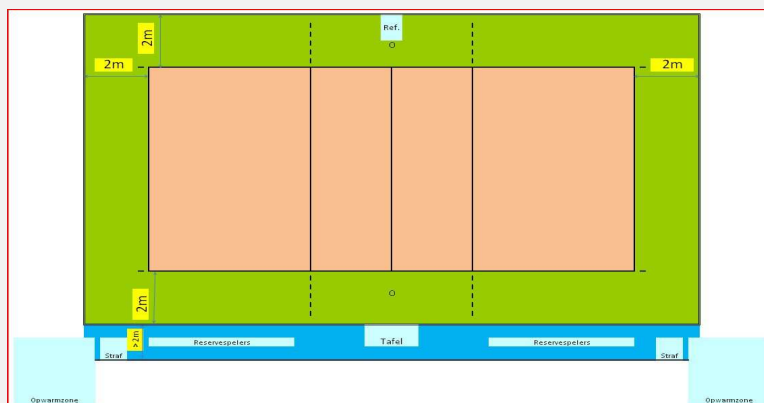

Wedstrijdomgeving

In de speelzone mag er geen enkel obstakel aanwezig zijn.

Reeks: **NAT 3 - D**

Afmetingen

Toeschouwers Max. Toegelaten		Lengte:	43 m	Vrije zone speelveld (opslagzone)	minimum 2m										
Licht:	357	Breedte:	34,30 m	Vrije zone speelveld	minimum 2m										
Vloer:	Ondergrond: schokabsorberend parket Bekleding:	Hoogte:	7,30 m	Vrije hoogte tot dakconstructie of eventuele obstakels in de wedstrijdzone van 22mx13m											
Scorebord	Handscorebord / Digitaal	Ruimte Administratie	ok	Kleedkamer ploegen	6										
Verwarming	ok	Ruimte dopingcontrole (+WC)	ok	Kleedkamer officials	2										
		Vereiste codes		1	2	3	4	5	6	7	8	9	10	11	12
		Homologatiecode veld: 4		D	C	E	B	C	B	B	B	B	C	A	B

Algemene Informatie *(te respecteren tijdens de wedstrijd)*

Basketbalbord: tijdens de wedstrijd dient de basketring van het bord verwijderd te worden.

Dit homologatiebewijs vervalt als er wijzigingen aan de zaal gebeuren.

Indien er tijdens de wedstrijd aan de gestelde voorwaarden niet voldaan wordt, dient dit door de scheidsr en/of comm vermeld te worden op het wedstrijdblad.

VEREISTE CODES Nat 3 H + D 2020

Code	OMSCHRIJVING HOMOLOGATIECODES
1 Vrije zone	D min. 2 m naast zijlijn en achter achterlijn
2 Hoogte	C min. 6,50 m
3 Verlichting	E min. 300 lux
4 Vloer	B Harde ondergrond met bekleding zonder schokabsorberend vermogen
5 Lijnen	C Afbakeningslijnen met kruisende lijnen in andere kleuren
6 Palen	B Palen met een vaste lengte (2,55m) met verplaatsbare bevestigingspunten.
7 Platform scheidsr	B Vast scheidsrechtersplatform met zitmogelijkheid
8 Kleedk spelers	B Afzonderlijke kleedkamer per ploeg met gezamenlijke douches
9 Kleedk scheidsr	B Met enkel lavabo
10 EHBO	C Aanwezigheid van verbanddoos, verplicht aanwezig op het terrein (+ defibrillator)
11 Verwarming	A Minimum 16°C
12 Opw/strafzone	B Opwarmingszone en strafzone naast wisselbank, niet afgebakend, beperkte ruimte.