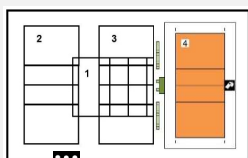

8790 Waregem

Wedstrijdomgeving

In de speelzone mag er geen enkel obstakel aanwezig zijn.

Te respecteren wedstrijdopstelling

Reeks: NAT 3 - D

Afmetingen

Toeschouwers Max. Toegelaten		Lengte:	52 m	Vrije zone speelveld (opslagzone)	minimum 2 m											
Licht:	514	Breedte:	31,80 m	Vrije zone speelveld	minimum 2 m											
Vloer:	Ondergrond: schokabsorberend Bekleding: synthetisch	Hoogte:	8,05 m	Vrije hoogte tot dakconstructie of eventuele obstakels in de wedstrijdzone van 22 m x 13 m												
Scorebord	Handscorebord - electr scorebord	Ruimte Administratie	ok	Kleedkamer ploegen	6											
Verwarming	ok	Ruimte dopingcontrole (+WC)	ok	Kleedkamer officials	2											
		Vereiste codes		1	2	3	4	5	6	7	8	9	10	11	12	
		Homologatiecode veld: 4		D	C	E	B	C	B	B	B	B	A	B	A	B