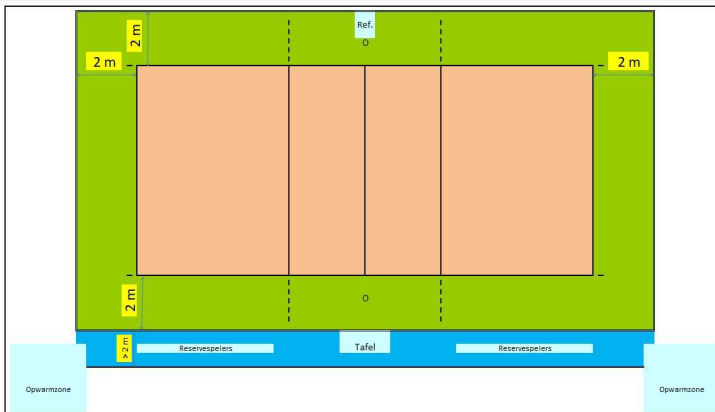

8790 Waregem

Wedstrijdomgeving

In de speelzone mag er geen enkel obstakel aanwezig zijn.

Te respecteren wedstrijdopstelling

Reeks: NAT 3 - D

Afmetingen

Toeschouwers Max. Toegelaten		Lengte:	52 m	Vrije zone speelveld (opslagzone)	minimum 2 m											
Licht:	514	Breedte:	31,80 m	Vrije zone speelveld	minimum 2 m											
Vloer:	Ondergrond: schokabsorberend Bekleding: synthetisch	Hoogte:	8,05 m	Vrije hoogte tot dakconstructie of eventuele obstakels in de wedstrijdzone van 22 m x 13 m												
Scorebord	Handscorebord - electr scorebord	Ruimte Administratie	ok	Kleedkamer ploegen	6											
Verwarming	ok	Ruimte dopingcontrole (+WC)	ok	Kleedkamer officials	2											
		Vereiste codes		1	2	3	4	5	6	7	8	9	10	11	12	
		Homologatiecode veld: 4		D	C	E	B	C	B	B	B	B	A	B	A	B

VEREISTE CODES Nat 3 H + D 2023

Code	OMSCHRIJVING HOMOLOGATIECODES
1	Vrije zone D min. 2 m naast zijlijn en achter achterlijn
2	Hoogte C min. 6,50 m
3	Verlichting E min. 300 lux
4	Vloer B Harde ondergrond met bekleding zonder schokabsorberend vermogen
5	Lijnen C Afbakeningslijnen met kruisende lijnen in andere kleuren
6	Palen B Palen met een vaste lengte (2,55m) met verplaatsbare bevestigingspunten.
7	Platform scheidsr B Vast scheidsrechttersplatform met zitmogelijkheid
8	Kleedk spelers B Afzonderlijke kleedkamer per ploeg met gezamenlijke douches
9	Kleedk scheidsr B Met enkel lavabo
10	EHBO C Aanwezigheid van verbanddoos, verplicht aanwezig op het terrein (+ defibrillator)
11	Verwarming A Minimum 16°C
12	Opwarmingsruimte B Opwarmingsruimte naast wisselbank - niet afgebakend - beperkte ruimte.