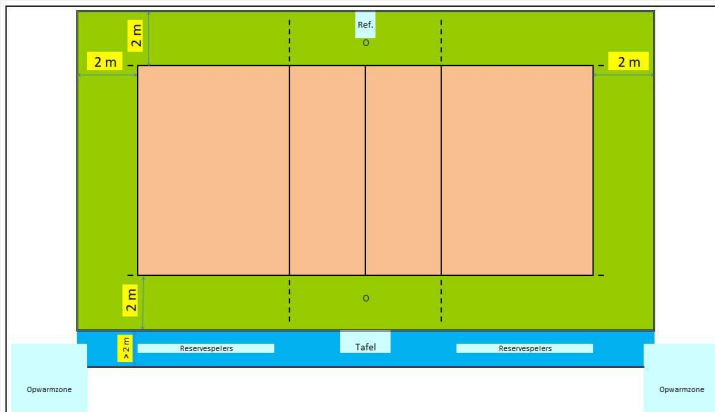

Sporthal

Gem. SPORTHAL

Club: **W-0929**
VC WIVO WINGENE VZW

Beernemstraat 23
8750 Wingene

Wedstrijdomgeving

In de speelzone mag er geen enkel obstakel aanwezig zijn.

Te respecteren wedstrijdopstelling

Reeks: NAT 3 - D

Afmetingen

Toeschouwers Max. Toegelaten		Lengte:	41,80 m	Vrije zone speelveld (opslagzone)	minimum 2 m											
Licht:	481	Breedte:	23 m	Vrije zone speelveld	minimum 2 m											
Vloer:	Ondergrond: niet schokabsorberend Bekleding: synthetisch	Hoogte:	7 m	Vrije hoogte tot dakconstructie of eventuele obstakels in de wedstrijdzone van 22 m x 13 m												
Scorebord	Handscorebord	Ruimte Administratie	ok	Kleedkamer ploegen	4											
Verwarming	ok	Ruimte dopingcontrole (+WC)	ok	Kleedkamer officials	2											
		Vereiste codes		1	2	3	4	5	6	7	8	9	10	11	12	
		Homologatiecode veld:		1	C	B	D	B	C	B	B	A	A	C	A	B

Algemene Informatie (te respecteren tijdens de wedstrijd)

Het scheidingsgordijn tussen de terreinen 3 en 4 moet volledig gesloten worden

Dit homologatiebewijs vervalt als er wijzigingen aan de zaal gebeuren.