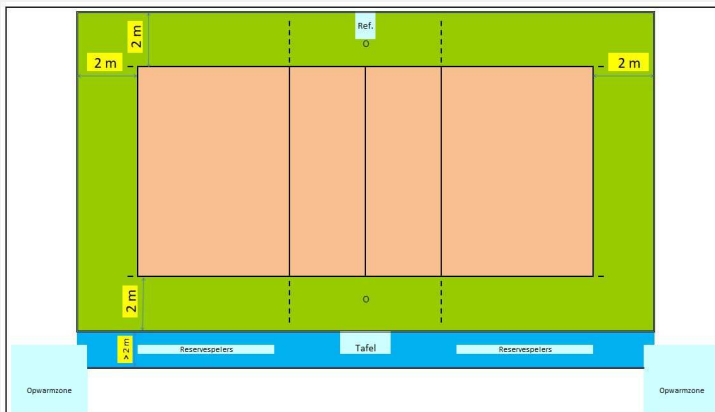

In de speelzone mag er geen enkel obstakel aanwezig zijn.

Te respecteren wedstrijdopstelling

Reeks: **NAT 3 - H**

Afmetingen

Toeschouwers Max. Toegelaten		Lengte:	45,70 m	Vrije zone speelveld (opslagzone)	minimum 2 m											
Licht:	639	Breedte:	25,75 m	Vrije zone speelveld	minimum 2 m											
Vloer:	Ondergrond: schokabsorberend Bekleding: synthetisch	Hoogte:	7,40 m	Vrije hoogte tot dakconstructie of eventuele obstakels in de wedstrijdzone van 22 m x 13 m												
Scorebord	Digitaal	Ruimte Administratie	ok	Kleedkamer ploegen	2											
Verwarming	ok	Ruimte dopingcontrole (+WC)	ok	Kleedkamer officials	2											
		Vereiste codes		1	2	3	4	5	6	7	8	9	10	11	12	
		Homologatiecode veld:		1	B	B	C	A	B	B	B	A	A	C	A	B