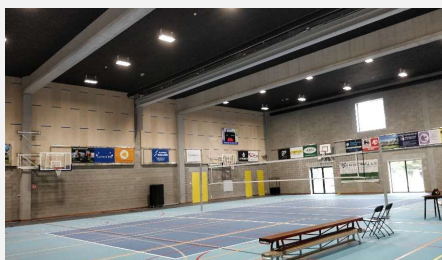

Homologatie Volley Belgium - Nationale 3

Geldig tot einde seizoen

2024 - 25

Sporthal

KRUIKENBURG

Club: **VB-0680**
KRUIKENBURG TERNAT

T'Serclaesstraat 1A
1740 Ternat