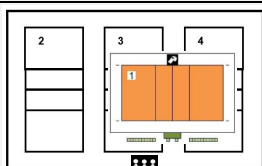

In de speelzone mag er geen enkel obstakel aanwezig zijn.

Te respecteren wedstrijdopstelling

Reeks: **NAT 3 - H**

Afmetingen

Toeschouwers Max. Toegelaten		Lengte:	45,70 m	Vrije zone speelveld (opslagzone)	minimum 2 m											
Licht:	639	Breedte:	25,75 m	Vrije zone speelveld	minimum 2 m											
Vloer:	Ondergrond: schokabsorberend Bekleding: synthetisch	Hoogte:	7,40 m	Vrije hoogte tot dakconstructie of eventuele obstakels in de wedstrijdzone van 22 m x 13 m												
Scorebord	Digitaal	Ruimte Administratie	ok	Kleedkamer ploegen	2											
Verwarming	ok	Ruimte dopingcontrole (+WC)	ok	Kleedkamer officials	2											
		Vereiste codes		1	2	3	4	5	6	7	8	9	10	11	12	
		Homologatiecode veld:		1	B	B	C	A	B	B	B	A	A	C	A	B