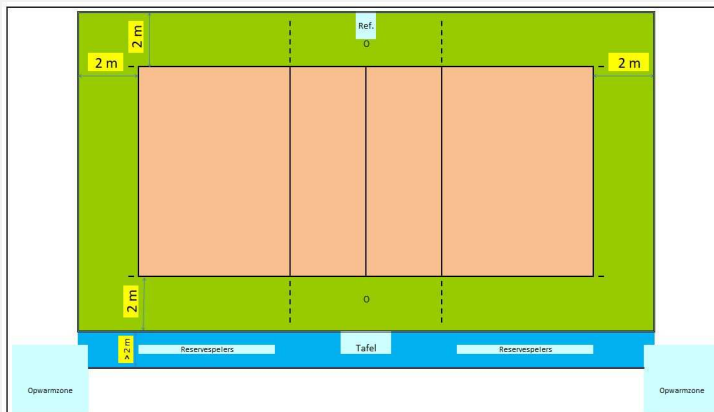

Wedstrijdomgeving