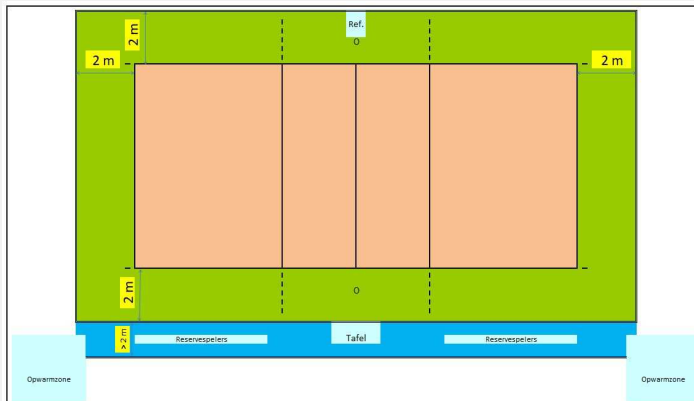

## Gem. SPORTHAL

Club: **AA-1342**

Atletiekstraat 1

**HELLVOC HEMIKSEM-SCHELLE**

**2620 Hemiksem**

Wedstrijdomgeving

In de speelzone mag er geen enkel obstakel aanwezig zijn.

Te respecteren wedstrijdopstelling