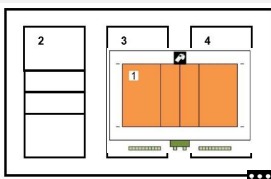

## Gem. SPORTHAL

Club: **AA-1342**

Atletiekstraat 1

**HELLVOC HEMIKSEM-SCHELLE**

**2620 Hemiksem**

Wedstrijdomgeving

In de speelzone mag er geen enkel obstakel aanwezig zijn.

Te respecteren wedstrijdopstelling