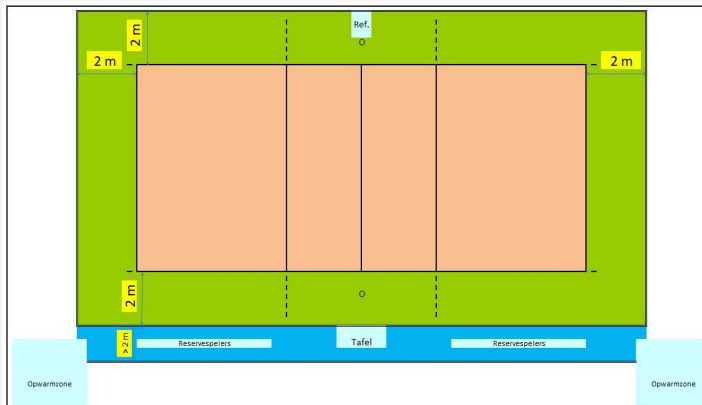

In de speelzone mag er geen enkel obstakel aanwezig zijn.

Te respecteren wedstrijdopstelling

Reeks: **NAT 3 - H**

Afmetingen

Toeschouwers Max. Toegelaten		Lengte:	41,70 m	Vrije zone speelveld (opslagzone)	minimum 2 m										
Licht:	495	Breedte:	27 m	Vrije zone speelveld	minimum 2 m										
Vloer:	Ondergrond: schokabsorberend Bekleding: synthetisch	Hoogte:	7 m	Vrije hoogte tot dakconstructie of eventuele obstakels in de wedstrijdzone van 22 m x 13 m											
Scorebord	Handscorebord - electr scorebord	Ruimte Administratie	ok	Kleedkamer ploegen	4										
Verwarming	ok	Ruimte dopingcontrole (+WC)	ok	Kleedkamer officials	2										
		Vereiste codes		1	2	3	4	5	6	7	8	9	10	11	12
		Homologatiecode veld: 2		D	B	C	A	C	B	B	A	A	B	A	B