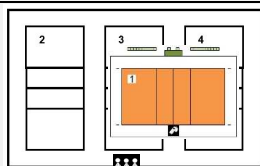

9170 - Sint-Gillis-Waas

Wedstrijdomgeving

In de speelzone mag er geen enkel obstakel aanwezig zijn.

Te respecteren wedstrijdopstelling

Reeks: **NAT 3 - D**

Afmetingen

Toeschouwers Max. Toegelaten		Lengte:	43,30 m	Vrije zone speelveld (opslagzone)	minimum 2 m										
Licht:	919	Breedte:	24 m	Vrije zone speelveld	minimum 2 m										
Vloer:	Ondergrond: niet schokabsorberend Bekleding: synthetisch	Hoogte:	7,10 m	Vrije hoogte tot dakconstructie of eventuele obstakels in de wedstrijdzone van 22 m x 13 m											
Scorebord	Handscorebord - electr scorebord	Ruimte Administratie	ok	Kleedkamer ploegen	6										
Verwarming	ok	Ruimte dopingcontrole (+WC)	ok	Kleedkamer officials	2										
		Vereiste codes		1	2	3	4	5	6	7	8	9	10	11	12
		Homologatiecode veld: 1		B	B	B	B	C	B	B	A	A	C	A	B