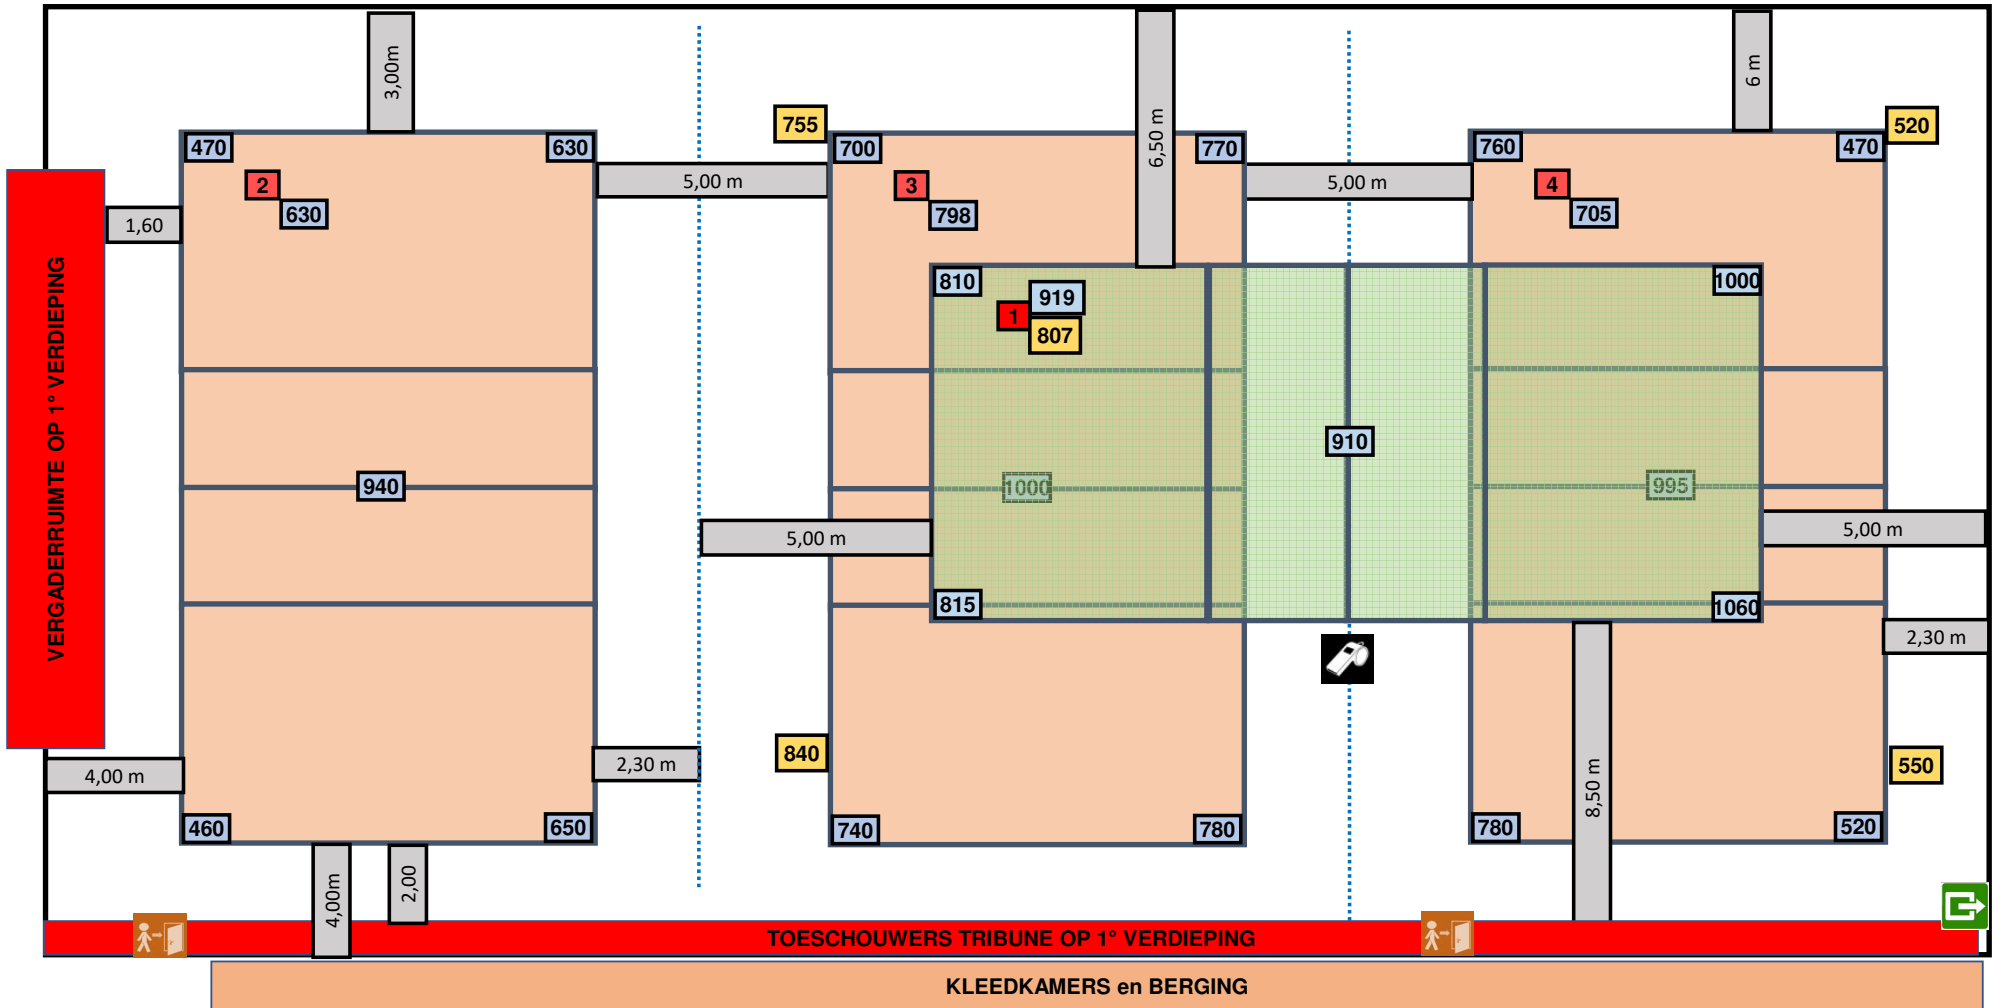

9170 - Sint-Gillis-Waas

Wedstrijdomgeving

In de speelzone mag er geen enkel obstakel aanwezig zijn.

Te respecteren wedstrijdopstelling

Reeks: **NAT 3 - D**

Afmetingen

Toeschouwers Max. Toegelaten		Lengte:	43,30 m	Vrije zone speelveld (opslagzone)	minimum 2 m										
Licht:	919	Breedte:	24 m	Vrije zone speelveld	minimum 2 m										
Vloer:	Ondergrond: niet schokabsorberend Bekleding: synthetisch	Hoogte:	7,10 m	Vrije hoogte tot dakconstructie of eventuele obstakels in de wedstrijdzone van 22 m x 13 m											
Scorebord	Handscorebord - electr scorebord	Ruimte Administratie	ok	Kleedkamer ploegen	6										
Verwarming	ok	Ruimte dopingcontrole (+WC)	ok	Kleedkamer officials	2										
		Vereiste codes		1	2	3	4	5	6	7	8	9	10	11	12
		Homologatiecode veld: 1		B	B	B	B	C	B	B	A	A	C	A	B

VEREISTE CODES Nat 3 H + D 2023

Code	OMSCHRIJVING HOMOLOGATIECODES
1	Vrije zone D min. 2 m naast zijlijn en achter achterlijn
2	Hoogte C min. 6,50 m
3	Verlichting E min. 300 lux
4	Vloer B Harde ondergrond met bekleding zonder schokabsorberend vermogen
5	Lijnen C Afbakeningslijnen met kruisende lijnen in andere kleuren
6	Palen B Palen met een vaste lengte (2,55m) met verplaatsbare bevestigingspunten.
7	Platform scheidsr B Vast scheidsrechttersplatform met zitmogelijkheid
8	Kleedk spelers B Afzonderlijke kleedkamer per ploeg met gezamenlijke douches
9	Kleedk scheidsr B Met enkel lavabo
10	EHBO C Aanwezigheid van verbanddoos, verplicht aanwezig op het terrein (+ defibrillator)
11	Verwarming A Minimum 16°C
12	Opwarmingsruimte B Opwarmingsruimte naast wisselbank - niet afgebakend - beperkte ruimte.