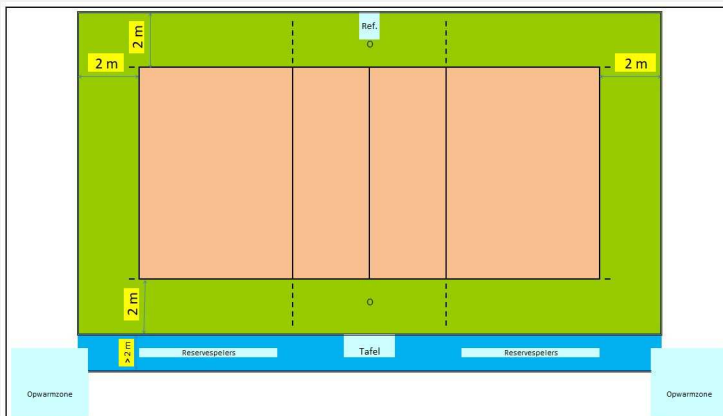

9170 - Sint-Gillis-Waas

Wedstrijdomgeving

In de speelzone mag er geen enkel obstakel aanwezig zijn.

Te respecteren wedstrijdopstelling

Reeks: **NAT 3 - D**

Afmetingen

Toeschouwers Max. Toegelaten		Lengte:	43,30 m	Vrije zone speelveld (opslagzone)	minimum 2 m										
Licht:	919	Breedte:	24 m	Vrije zone speelveld	minimum 2 m										
Vloer:	Ondergrond: niet schokabsorberend Bekleding: synthetisch	Hoogte:	7,10 m	Vrije hoogte tot dakconstructie of eventuele obstakels in de wedstrijdzone van 22 m x 13 m											
Scorebord	Handscorebord - electr scorebord	Ruimte Administratie	ok	Kleedkamer ploegen	6										
Verwarming	ok	Ruimte dopingcontrole (+WC)	ok	Kleedkamer officials	2										
		Vereiste codes		1	2	3	4	5	6	7	8	9	10	11	12
		Homologatiecode veld: 1		B	B	B	B	C	B	B	A	A	C	A	B