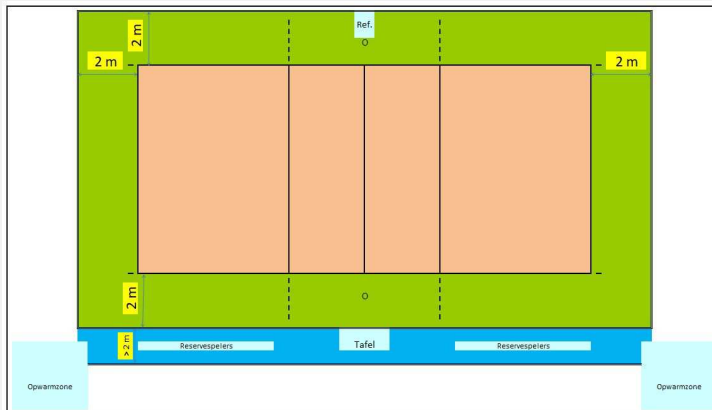

Sporthal

Global Catering Arena

Club: **AT-2111**

Achterstraat 30

AMIGOS VAN PELT SINT-ANTONIUS ZOERSEL

2980 Zoersel St Antonius

Wedstrijdomgeving

Te respecteren wedstrijdopstelling

In de speelzone mag er geen enkel obstakel aanwezig zijn.

Reeks: NAT 3 - D

Afmetingen

Toeschouwers Max. Toegelaten		Lengte:	47 m	Vrije zone speelveld (opslagzone)	minimum 2 m										
Licht:	400	Breedte:	26 m	Vrije zone speelveld	minimum 2 m										
Vloer:	Ondergrond: schokabsorberend Bekleding: synthetisch	Hoogte:	9,13 m	Vrije hoogte tot dakconstructie of eventuele obstakels in de wedstrijdzone van 22 m x 13 m											
Scorebord	hand	Ruimte Administratie	ok		Kleedkamer ploegen	5									
Verwarming	ok	Ruimte dopingcontrole (+WC)	ok		Kleedkamer officials	1									
		Vereiste codes		1	2	3	4	5	6	7	8	9	10	11	12
		Homologatiecode veld: 3		D	C	E	B	C	B	B	B	B	C	A	B

Lichtmeting vrije zone T1 = 3 / 3 m

Verlichting gemeten op maximaal vermogen