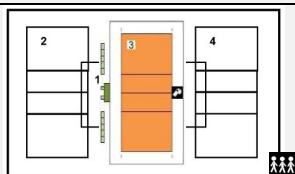

Sporthal

Global Catering Arena

Club: **AT-2111**

Achterstraat 30

AMIGOS VAN PELT SINT-ANTONIUS ZOERSEL

2980 Zoersel St Antonius

Wedstrijdomgeving

Te respecteren wedstrijdopstelling

In de speelzone mag er geen enkel obstakel aanwezig zijn.

Reeks: NAT 3 - D

Afmetingen

Toeschouwers Max. Toegelaten		Lengte:	47 m	Vrije zone speelveld (opslagzone)	minimum 2 m										
Licht:	400	Breedte:	26 m	Vrije zone speelveld	minimum 2 m										
Vloer:	Ondergrond: schokabsorberend Bekleding: synthetisch	Hoogte:	9,13 m	Vrije hoogte tot dakconstructie of eventuele obstakels in de wedstrijdzone van 22 m x 13 m											
Scorebord	hand	Ruimte Administratie	ok		Kleedkamer ploegen	5									
Verwarming	ok	Ruimte dopingcontrole (+WC)	ok		Kleedkamer officials	1									
		Vereiste codes		1	2	3	4	5	6	7	8	9	10	11	12
		Homologatiecode veld: 3		D	C	E	B	C	B	B	B	B	C	A	B

Algemene Informatie (te respecteren tijdens de wedstrijd)

Dit homologatiebewijs vervalt als er wijzigingen aan de zaal gebeuren.

Indien er tijdens de wedstrijd aan de gestelde voorwaarden niet voldaan wordt, dient dit door de scheidsr en/of comm vermeld te worden op het wedstrijdblad.

VEREISTE CODES Nat 3 H + D 2023

Code	OMSCHRIJVING HOMOLOGATIECODES	
1	Vrije zone	D min. 2 m naast zijlijn en achter achterlijn
2	Hoogte	C min. 6,50 m
3	Verlichting	E min. 300 lux
4	Vloer	B Harde ondergrond met bekleding zonder schokabsorberend vermogen
5	Lijnen	C Afbakeningslijnen met kruisende lijnen in andere kleuren
6	Palen	B Palen met een vaste lengte (2,55m) met verplaatsbare bevestigingspunten.
7	Platform scheidsr	B Vast scheidsrechtersplatform met zitmogelijkheid
8	Kleedk spelers	B Afzonderlijke kleedkamer per ploeg met gezamenlijke douches
9	Kleedk scheidsr	B Met enkel lavabo
10	EHBO	C Aanwezigheid van verbanddoos, verplicht aanwezig op het terrein (+ defibrillator)
11	Verwarming	A Minimum 16°C
12	Opwarmingsruimte	B Opwarmingsruimte naast wisselbank - niet afgebakend - beperkte ruimte.