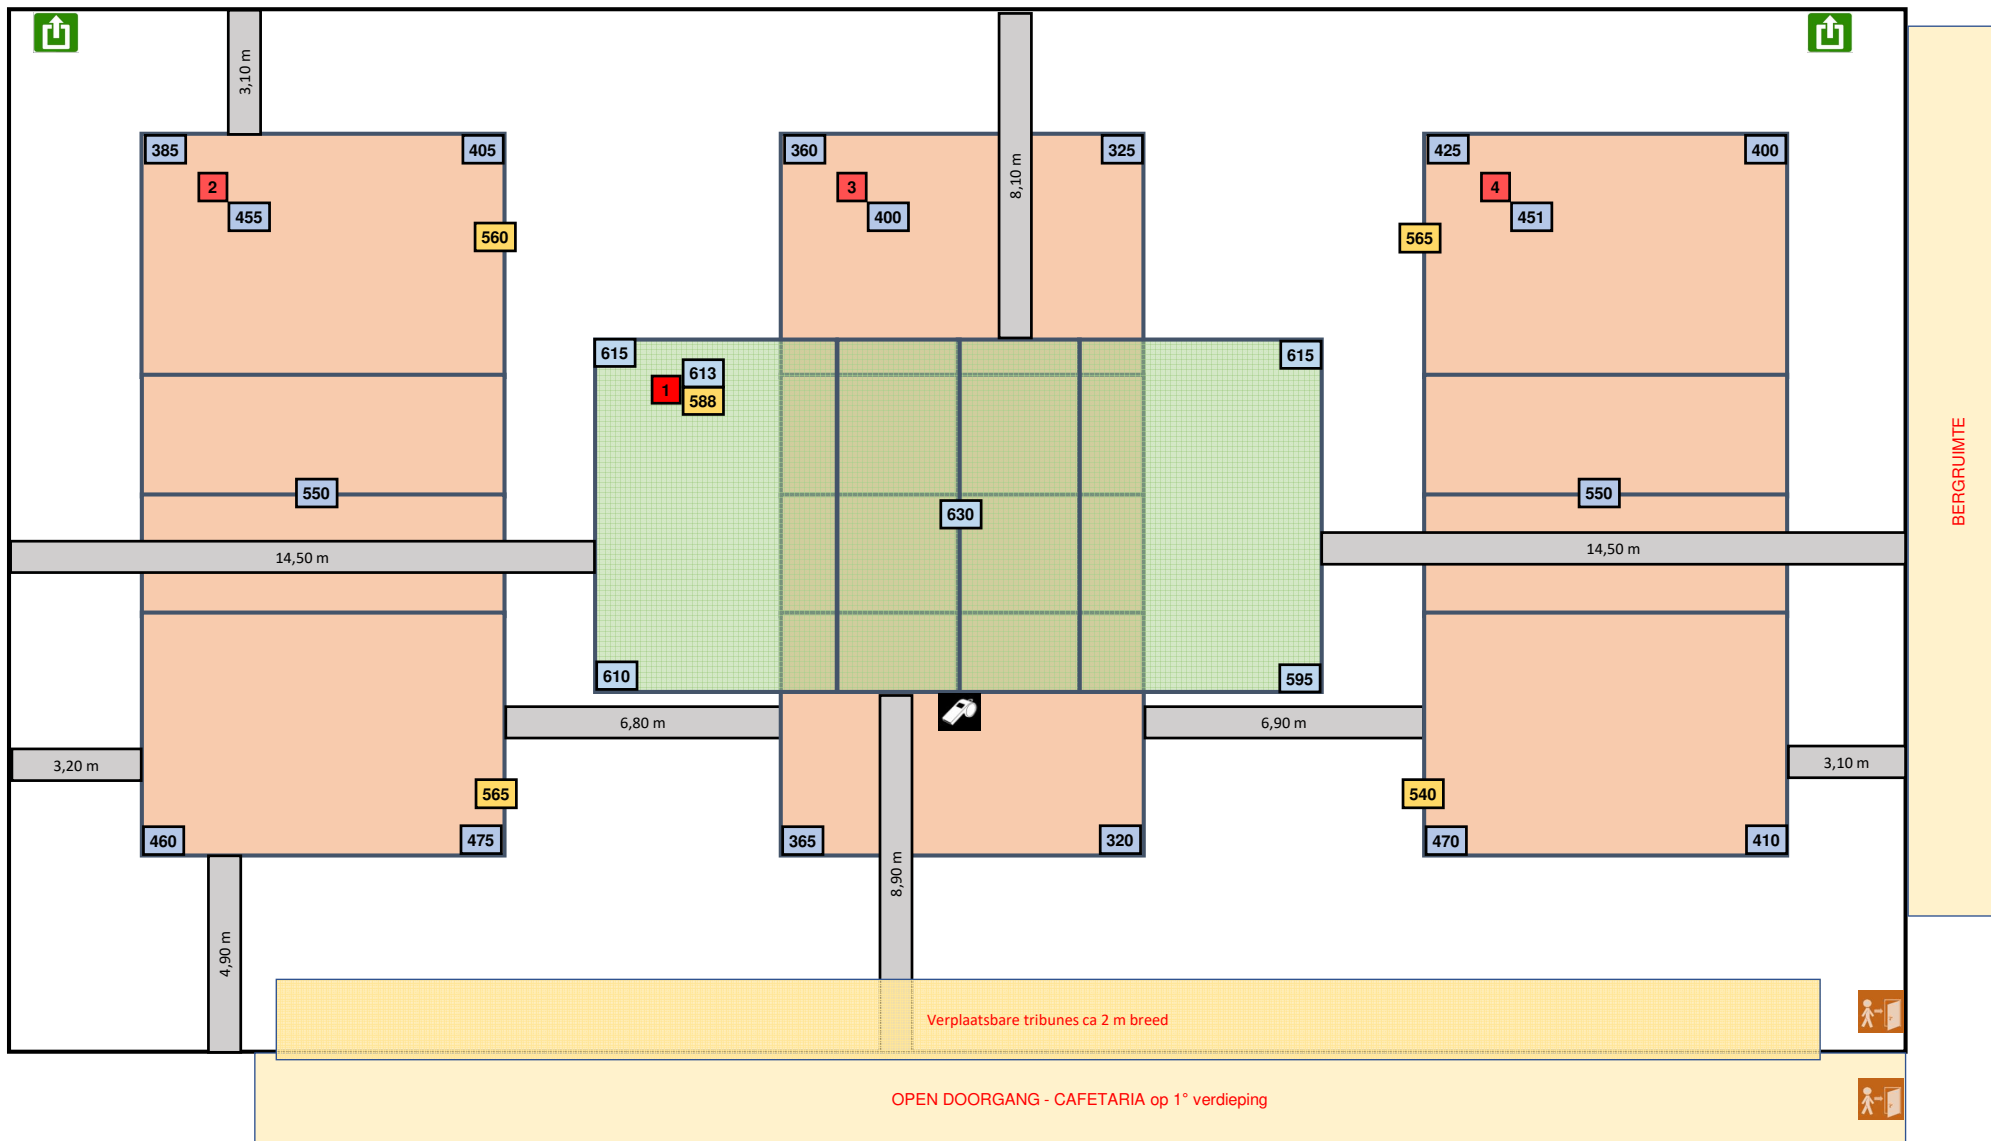

In de speelzone mag er geen enkel obstakel aanwezig zijn.

Reeks: NAT 3 - D

Afmetingen

Toeschouwers Max. Toegelaten		Lengte:	47 m	Vrije zone speelveld (opslagzone)	minimum 2 m										
Licht:	400	Breedte:	26 m	Vrije zone speelveld	minimum 2 m										
Vloer:	Ondergrond: schokabsorberend Bekleding: synthetisch	Hoogte:	9,13 m	Vrije hoogte tot dakconstructie of eventuele obstakels in de wedstrijdzone van 22 m x 13 m											
Scorebord	hand	Ruimte Administratie	ok		Kleedkamer ploegen	5									
Verwarming	ok	Ruimte dopingcontrole (+WC)	ok		Kleedkamer officials	1									
		Vereiste codes		1	2	3	4	5	6	7	8	9	10	11	12
		Homologatiecode veld: 3		D	C	E	B	C	B	B	B	B	C	A	B

VEREISTE CODES Nat 3 H + D 2023

Code	OMSCHRIJVING HOMOLOGATIECODES	
1	Vrije zone	D min. 2 m naast zijlijn en achter achterlijn
2	Hoogte	C min. 6,50 m
3	Verlichting	E min. 300 lux
4	Vloer	B Harde ondergrond met bekleding zonder schokabsorberend vermogen
5	Lijnen	C Afbakeningslijnen met kruisende lijnen in andere kleuren
6	Palen	B Palen met een vaste lengte (2,55m) met verplaatsbare bevestigingspunten.
7	Platform scheidsr	B Vast scheidsrechtersplatform met zitmogelijkheid
8	Kleedk spelers	B Afzonderlijke kleedkamer per ploeg met gezamenlijke douches
9	Kleedk scheidsr	B Met enkel lavabo
10	EHBO	C Aanwezigheid van verbanddoos, verplicht aanwezig op het terrein (+ defibrillator)
11	Verwarming	A Minimum 16°C
12	Opwarmingsruimte	B Opwarmingsruimte naast wisselbank - niet afgebakend - beperkte ruimte.

Lichtmeting vrije zone T1 = 3 / 3 m

Verlichting gemeten op maximaal vermogen