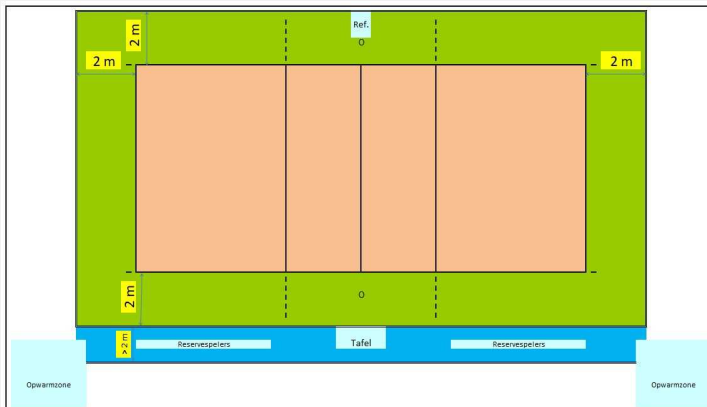

Sporthal

DEN DRAB

Club: AA-0127

Drabstraat 47

MORTSEL VOLLEY ANTWERPEN

2640 Mortsel

Wedstrijdomgeving

In de speelzone mag er geen enkel obstakel aanwezig zijn.

Te respecteren wedstrijdopstelling

Reeks: NAT 3 - D

Afmetingen

Toeschouwers Max. Toegelaten		Lengte:	41,50 m	Vrije zone speelveld (opslagzone)	minimum 2 m										
Licht:	476	Breedte:	38,90 m	Vrije zone speelveld	minimum 2 m										
Vloer:	Ondergrond: schokabsorberend Bekleding: synthetisch	Hoogte:	9 m	Vrije hoogte tot dakconstructie of eventuele obstakels in de wedstrijdzone van 22 m x 13 m											
Scorebord	Digitaal	Ruimte Administratie	ok	Kleedkamer ploegen	6										
Verwarming	ok	Ruimte dopingcontrole (+WC)	ok	Kleedkamer officials	3										
		Vereiste codes		1	2	3	4	5	6	7	8	9	10	11	12
		Homologatiecode veld: 4		D	A	D	A	C	A	B	A	A	C	A	B

Algemene Informatie (te respecteren tijdens de wedstrijd)

Bij gebruik van veld 4 dient de scheidingswand geplaatst in de midden van veld 3 en kan er dus geen activiteit zijn op veld 3.

Dit homologatiebewijs vervalt als er wijzigingen aan de zaal gebeuren.