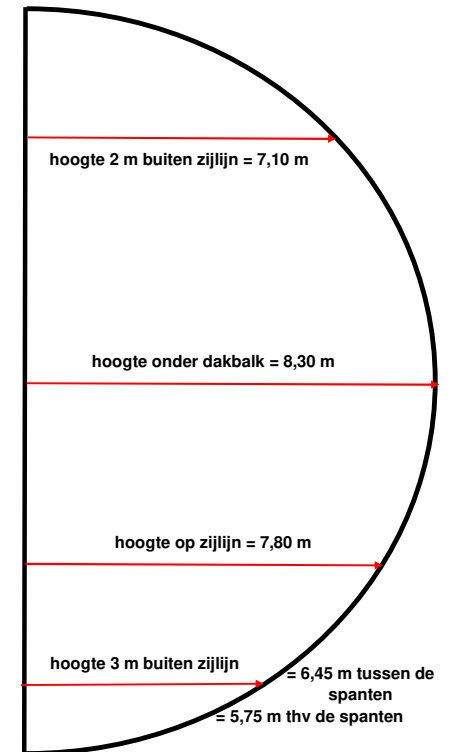

- K Kolommen van dakconstructie br = 40 cm
- B Basketbord opgetrokken op 8 m hoogte
- V Ventilator op 7 m hoogte

Lichtmeting op stand Tennis (96 %)