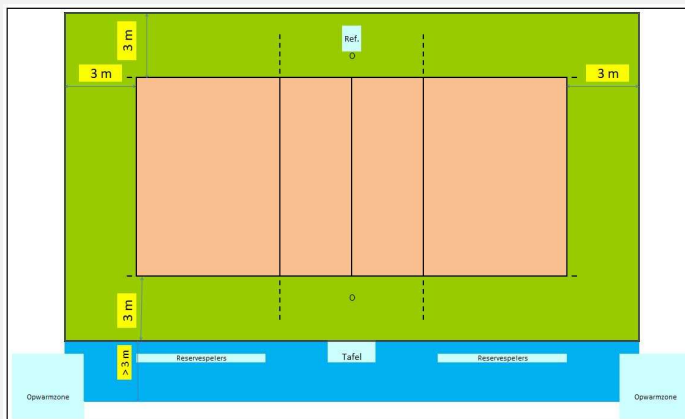

Homologatie Volley Belgium - Nationale 2

Geldig tot einde seizoen

2024 - 25

Sporthal

ETERNIT

Club: **VB-1116**

Westdijk (Pastoriestraat 86)

VOLLEY ETERNIT KAPELLE-OP-DEN-BOS

1880 Kapelle-op-den-Bos

Wedstrijdomgeving

In de speelzone mag er geen enkel obstakel aanwezig zijn.

Te respecteren wedstrijdopstelling

Reeks: NAT 2 - H

Afmetingen

Toeschouwers Max. Toegelaten		Lengte:	40 m	Vrije zone speelveld (opslagzone)	minimum 3 m
Licht:	675	Breedte:	18,2 m	Vrije zone speelveld	minimum 3 m
Vloer:	Ondergrond: schokabsorberend Bekleding: synthetisch	Hoogte:	7 m	Vrije hoogte tot dakconstructie of eventuele obstakels in de wedstrijdzone van 24 m x 15 m	
Scorebord	Digitaal	Ruimte Administratie	ok	Kleedkamer ploegen	4
Verwarming	ok	Ruimte dopingcontrole (+WC)	ok	Kleedkamer officials	2
		Vereiste codes		1	2
		Homologatiecode veld:		1	C B C A C B B A A C A B

- K Kolommen van dakconstructie br = 40 cm
- B Basketbord opgetrokken op 8 m hoogte
- V Ventilator op 7 m hoogte

Lichtmeting op stand Tennis (96 %)