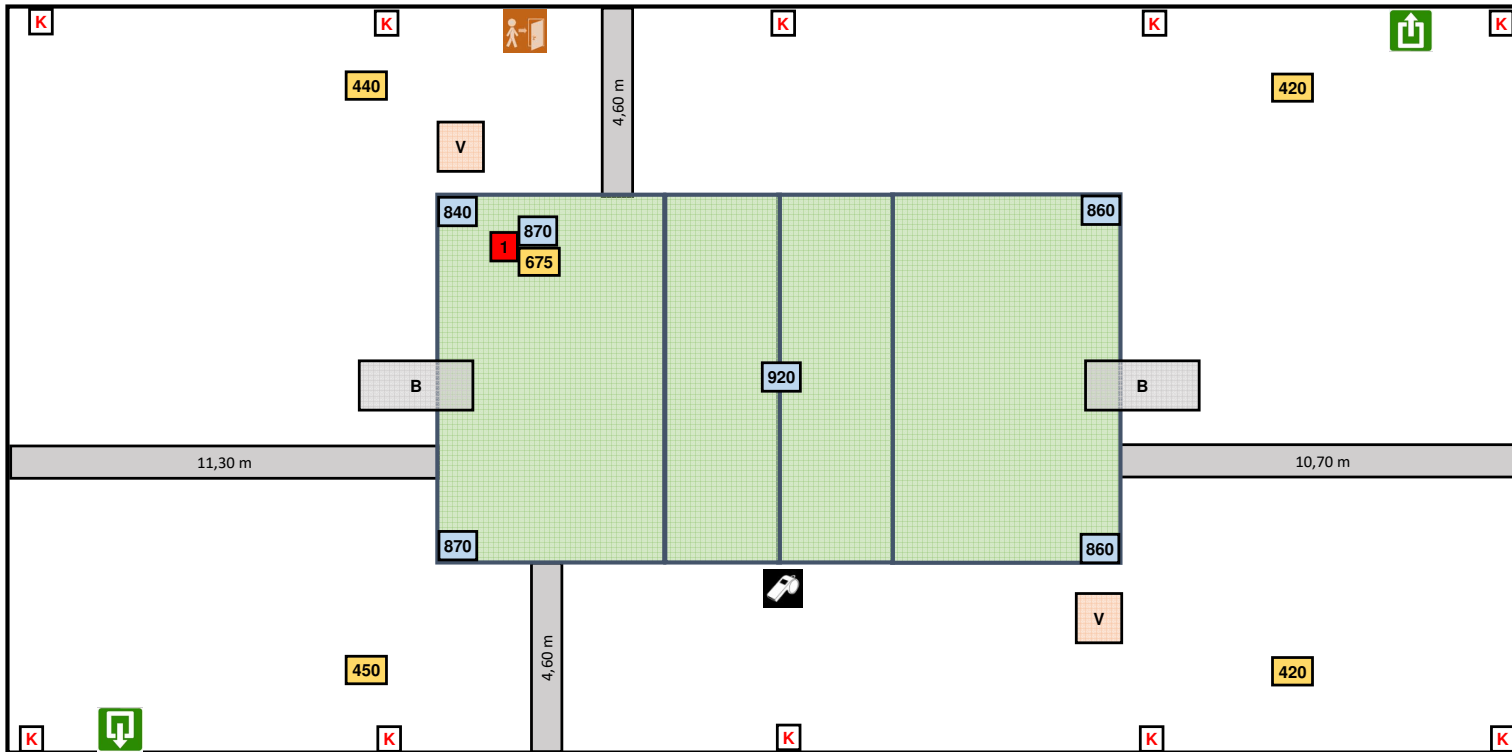

- K Kolommen van dakconstructie br = 40 cm
- B Basketbord opgetrokken op 8 m hoogte
- V Ventilator op 7 m hoogte

Lichtmeting op stand Tennis (96 %)