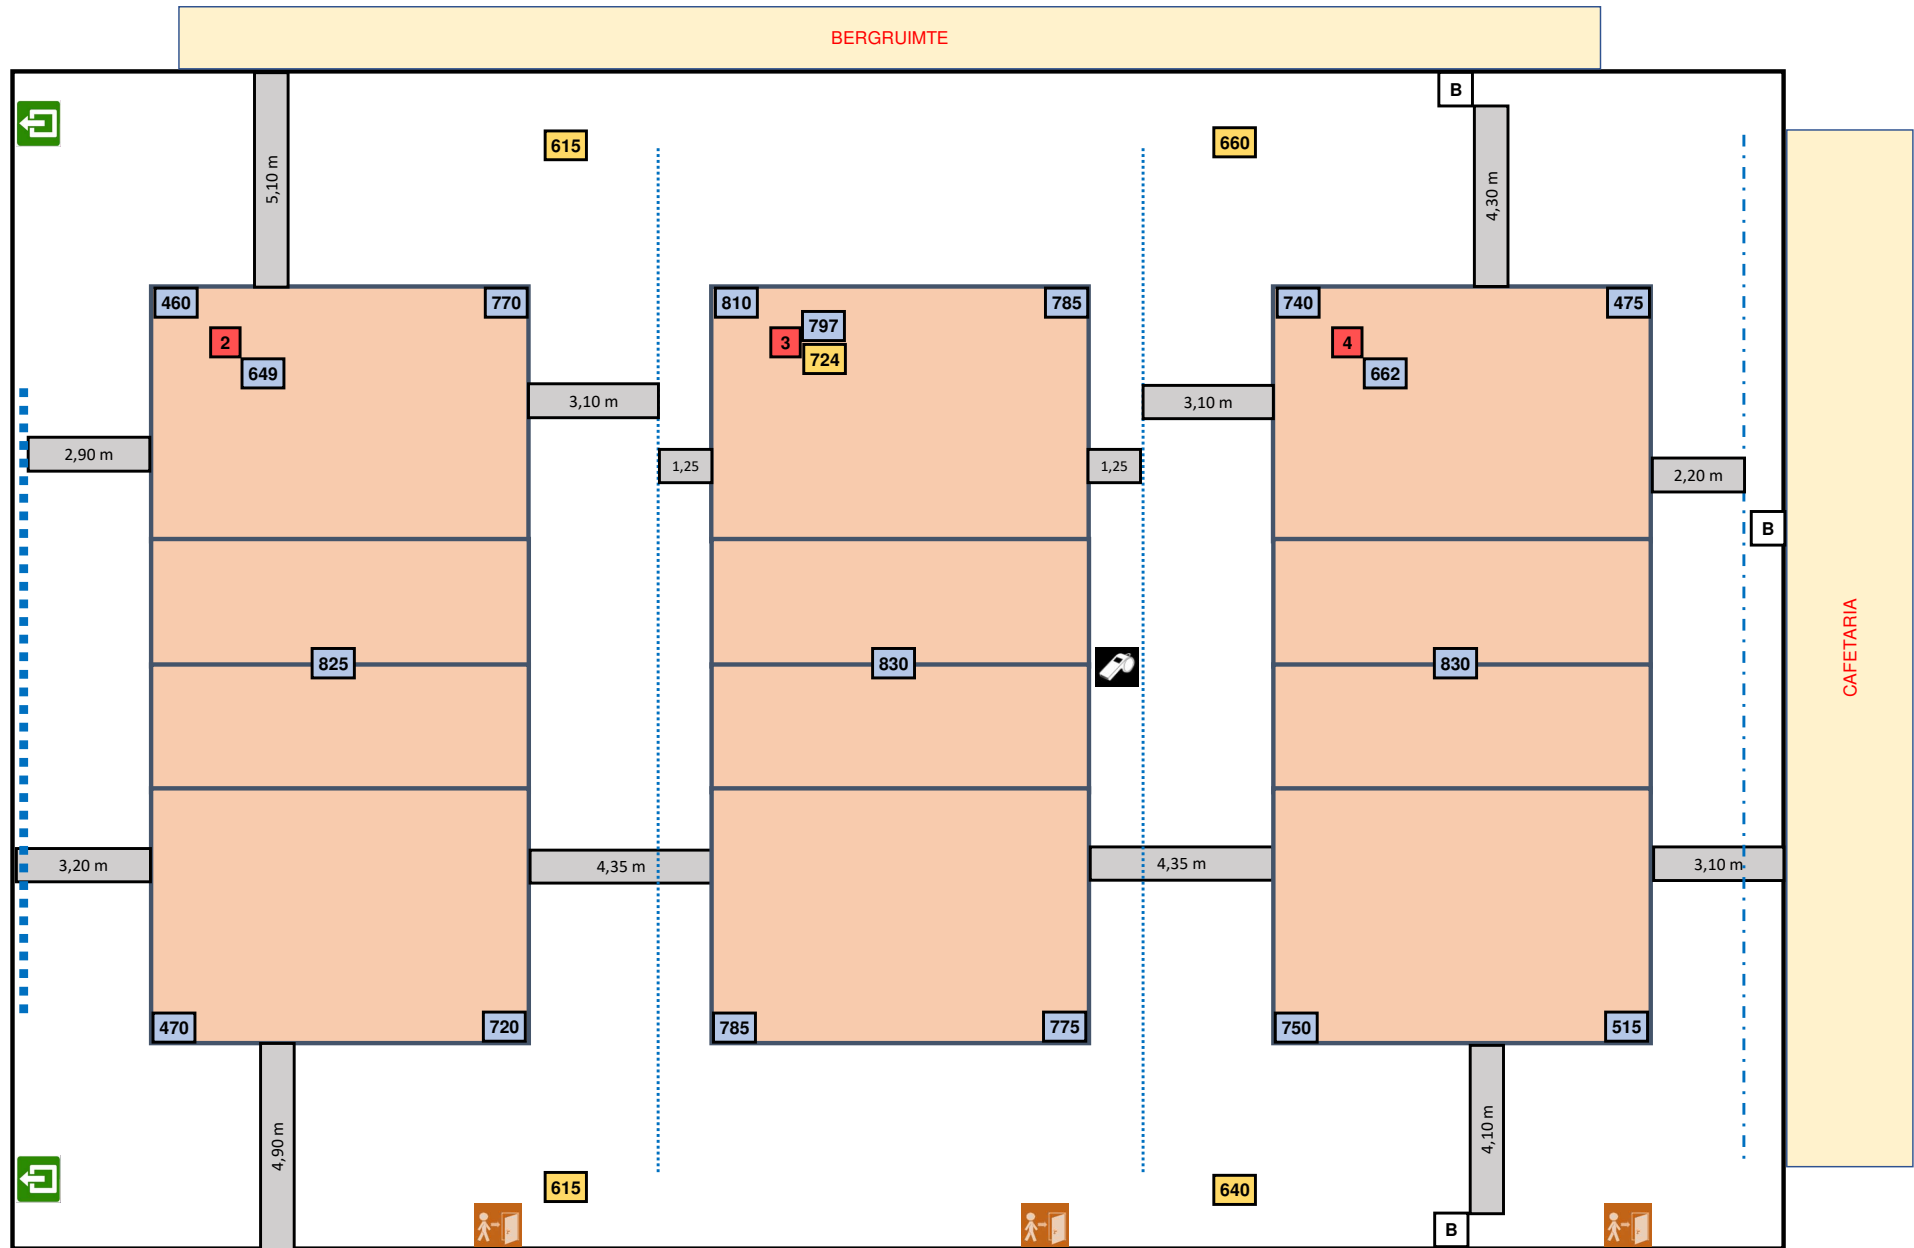

1755 Gooik

Wedstrijdomgeving

In de speelzone mag er geen enkel obstakel aanwezig zijn.

Te respecteren wedstrijdopstelling

Reeks: NAT 2 - D

Afmetingen

Toeschouwers Max. Toegelaten	150	Lengte:	42 m	Vrije zone speelveld (opslagzone)	minimum 3 m									
Licht:	724	Breedte:	28 m	Vrije zone speelveld	minimum 3 m									
Vloer:	Ondergrond: schokabsorberend Bekleding: synthetisch	Hoogte:	7,3 m	Vrije hoogte tot dakconstructie of eventuele obstakels in de wedstrijdzone van 24 m x 15 m										
Scorebord	Handscorebord	Ruimte Administratie	ok	Kleedkamer ploegen	6									
Verwarming	ok	Ruimte dopingcontrole (+WC)	ok	Kleedkamer officials	2									
Vereiste codes		1	2	3	4	5	6	7	8	9	10	11	12	
Homologatiecode veld:		3	C	B	D	B	C	B	B	A	A	C	A	B

VEREISTE CODES Nat 1 + 2 H + D 2023

Code	OMSCHRIJVING HOMOLOGATIECODES
1	Vrije zone C min. 3 m naast zijlijn en achter achterlijn
2	Hoogte B min. 7 m
3	Verlichting D min. 400 lux
4	Vloer B Harde ondergrond met bekleding zonder schokabsorberend vermogen
5	Lijnen C Afbakeningslijnen met kruisende lijnen in andere kleuren
6	Palen B Palen met een vaste lengte (2,55m) met verplaatsbare bevestigingspunten.
7	Platform scheidsr B Vast scheidsrechtersplatform met zitmogelijkheid
8	Kleedk spelers A Afzonderlijke kleedkamer per ploeg met douches
9	Kleedk scheidsr A Met douche
10	EHBO C Aanwezigheid van verbanddoos, verplicht aanwezig op het terrein (+ defibrillator)
11	Verwarming A Minimum 16°C
12	Opwarmingsruimte B Opwarmingsruimte - niet afgebakend - beperkte ruimte.

Lichtmeting op stand 100 %

■ ■ ■ ■ ■ Klimreken