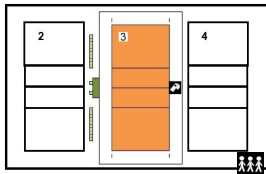

1755 Gooik

Wedstrijdomgeving

In de speelzone mag er geen enkel obstakel aanwezig zijn.

Te respecteren wedstrijdopstelling

Reeks: NAT 2 - D

Afmetingen

Toeschouwers Max. Toegelaten	150	Lengte:	42 m	Vrije zone speelveld (opslagzone)	minimum 3 m									
Licht:	724	Breedte:	28 m	Vrije zone speelveld	minimum 3 m									
Vloer:	Ondergrond: schokabsorberend Bekleding: synthetisch	Hoogte:	7,3 m	Vrije hoogte tot dakconstructie of eventuele obstakels in de wedstrijdzone van 24 m x 15 m										
Scorebord	Handscorebord	Ruimte Administratie	ok	Kleedkamer ploegen	6									
Verwarming	ok	Ruimte dopingcontrole (+WC)	ok	Kleedkamer officials	2									
Vereiste codes		1	2	3	4	5	6	7	8	9	10	11	12	
Homologatiecode veld:		3	C	B	D	B	C	B	B	A	A	C	A	B