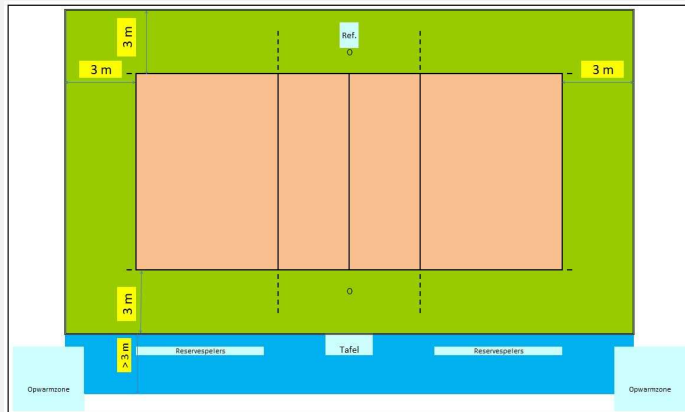

1755 Gooik

Wedstrijdomgeving

In de speelzone mag er geen enkel obstakel aanwezig zijn.

Te respecteren wedstrijdopstelling

Reeks: NAT 2 - D

Afmetingen

Toeschouwers Max. Toegelaten	150	Lengte:	42 m	Vrije zone speelveld (opslagzone)	minimum 3 m									
Licht:	724	Breedte:	28 m	Vrije zone speelveld	minimum 3 m									
Vloer:	Ondergrond: schokabsorberend Bekleding: synthetisch	Hoogte:	7,3 m	Vrije hoogte tot dakconstructie of eventuele obstakels in de wedstrijdzone van 24 m x 15 m										
Scorebord	Handscorebord	Ruimte Administratie	ok	Kleedkamer ploegen	6									
Verwarming	ok	Ruimte dopingcontrole (+WC)	ok	Kleedkamer officials	2									
Vereiste codes		1	2	3	4	5	6	7	8	9	10	11	12	
Homologatiecode veld:		3	C	B	D	B	C	B	B	A	A	C	A	B