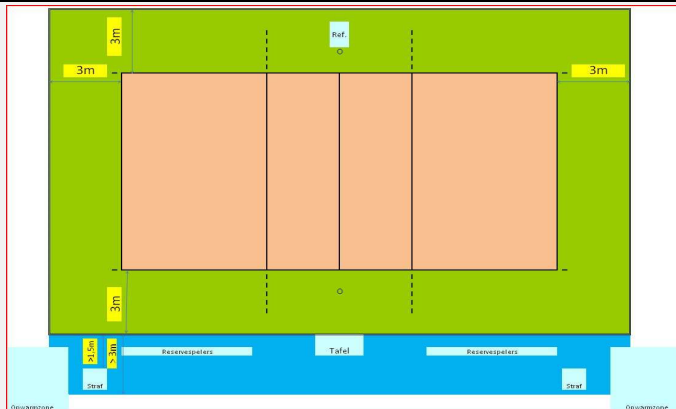

Wedstrijdomgeving

Te respecteren wedstrijdopstelling

In de speelzone mag er geen enkel obstakel aanwezig zijn.
Geen andere manifestaties toegelaten in de sporthal tijdens de wedstrijd

Reeks: **NAT 2 - H**

Afmetingen

Toeschouwers Max. Toegelaten	100	Lengte:	40 m	Vrije zone speelveld (opslagzone)	minimum 3 m								
Licht:	976	Breedte:	31,40 m	Vrije zone speelveld	minimum 3 m								
Vloer:	Ondergrond: schokabsorberend Bekleding: synthetisch	Hoogte:	7,10 m	Vrije hoogte tot dakconstructie of eventuele obstakels in de wedstrijdzone van 24 m x 15 m									
Scorebord	Manueel	Ruimte Administratie	ok	Kleedkamer ploegen	4								
Verwarming	ok	Ruimte dopingcontrole (+WC)	ok	Kleedkamer officials	2								
Vereiste codes		1	2	3	4	5	6	7	8	9	10	11	12
Homologatiecode veld:		C	B	D	B	C	B	B	A	A	C	A	B
		C	B	B	A	B	B	B	A	A	C	A	B