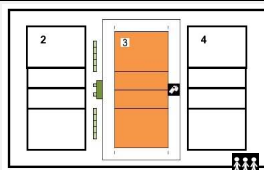

Wedstrijdomgeving