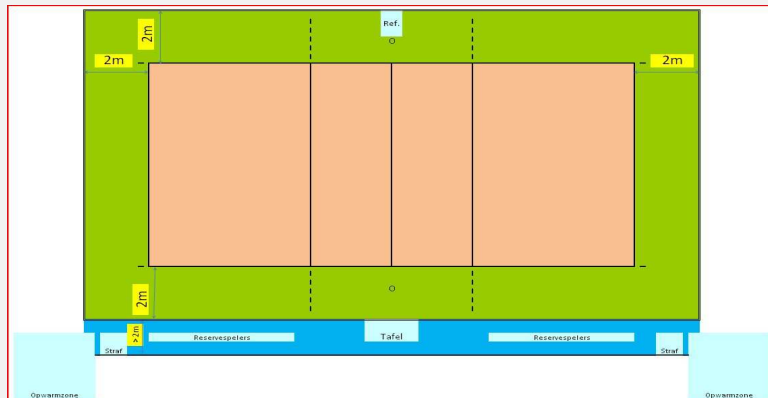

Wedstrijdomgeving