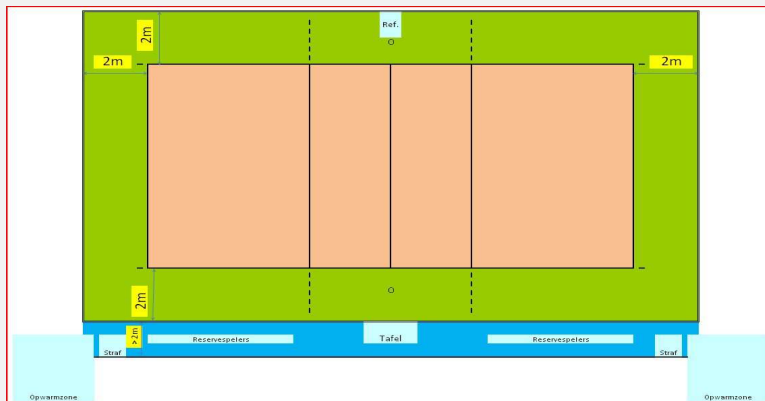

Sporthal

Sted. SPORTHAL - Zaal A

Club: **W-0364**
REMBERT TORHOUT HEREN

Industrielaan 2
8820 Torhout

Wedstrijdomgeving

Te respecteren wedstrijdopstelling

In de speelzone mag er geen enkel obstakel aanwezig zijn.

Reeks: **NAT 3 - H**

Afmetingen

Toeschouwers Max. Toegelaten		Langte:	50 m	Vrije zone speelveld (opslagzone)	minimum 2 m										
Licht:	692	Breedte:	27,80 m	Vrije zone speelveld	minimum 2 m										
Vloer:	Ondergrond: schokabsorberend Bekleding: synthetisch	Hoogte:	7,20 m	Vrije hoogte tot dakconstructie of eventuele obstakels in de wedstrijdzone van 22 m x 13 m											
Scorebord	Digitaal	Ruimte Administratie	ok	Kleedkamer ploegen	8										
Verwarming	ok	Ruimte dopingcontrole (+WC)	ok	Kleedkamer officials	4										
		Vereiste codes		1	2	3	4	5	6	7	8	9	10	11	12
		Homologatiecode veld: 3		D	C	E	B	C	B	B	B	B	C	A	B
				C	B	C	A	C	B	B	A	A	C	A	B

Algemene Informatie (te respecteren tijdens de wedstrijd)

Verlichting regelbaar : gemeten op maximum vermogen op terrein 2 + 3 en min verlichting op terrein 4

Dit homologatiebewijs vervalt als er wijzigingen aan de zaal gebeuren.