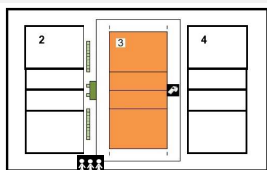

Wedstrijdomgeving