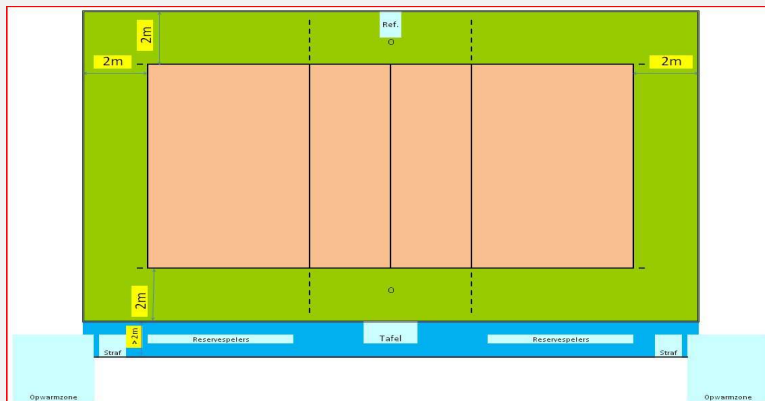

8790 Waregem

Wedstrijdomgeving

Te respecteren wedstrijdopstelling

In de speelzone mag er geen enkel obstakel aanwezig zijn.

Reeks: NAT 3 - D

Afmetingen

Toeschouwers Max. Toegelaten		Lengte:	52 m	Vrije zone speelveld (opslagzone)	minimum 2 m											
Licht:	589	Breedte:	31,80 m	Vrije zone speelveld	minimum 2 m											
Vloer:	Ondergrond: niet schokabsorberend Bekleding: synthetisch	Hoogte:	8,05 m	Vrije hoogte tot dakconstructie of eventuele obstakels in de wedstrijdzone van 22 m x 13 m												
Scorebord	Handscorebord - electr scorebord	Ruimte Administratie	ok	Kleedkamer ploegen	6											
Verwarming	ok	Ruimte dopingcontrole (+WC)	ok	Kleedkamer officials	2											
		Vereiste codes		1	2	3	4	5	6	7	8	9	10	11	12	
		Homologatiecode veld: 4		D	C	E	B	C	B	B	B	B	A	B	A	B

VEREISTE CODES Nat 3 H + D 2023

Code	OMSCHRIJVING HOMOLOGATIECODES	
1	Vrije zone	D min. 2 m naast zijlijn en achter achterlijn
2	Hoogte	C min. 6,50 m
3	Verlichting	E min. 300 lux
4	Vloer	B Harde ondergrond met bekleding zonder schokabsorberend vermogen
5	Lijnen	C Afbakeningslijnen met kruisende lijnen in andere kleuren
6	Palen	B Palen met een vaste lengte (2,55m) met verplaatsbare bevestigingspunten.
7	Platform scheidsr	B Vast scheidsrechtersplatform met zitmogelijkheid
8	Kleedk spelers	B Afzonderlijke kleedkamer per ploeg met gezamenlijke douches
9	Kleedk scheidsr	B Met enkel lavabo
10	EHBO	C Aanwezigheid van verbanddoos, verplicht aanwezig op het terrein (+ defibrillator)
11	Verwarming	A Minimum 16°C
12	Opwarmingsruimte	B Opwarmingsruimte naast wisselbank - niet afgebakend - beperkte ruimte.