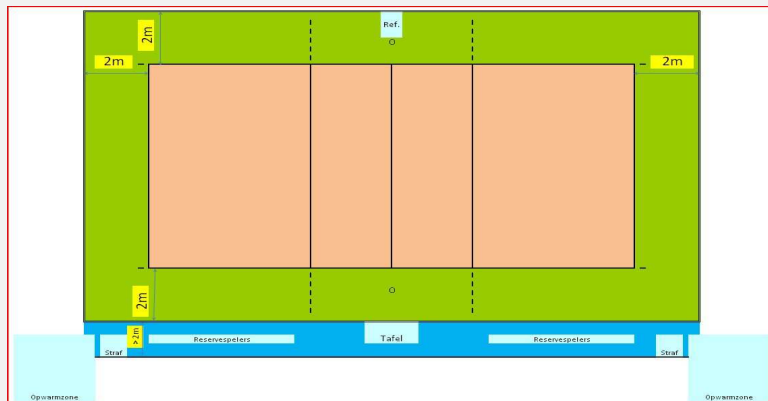

Wedstrijdomgeving