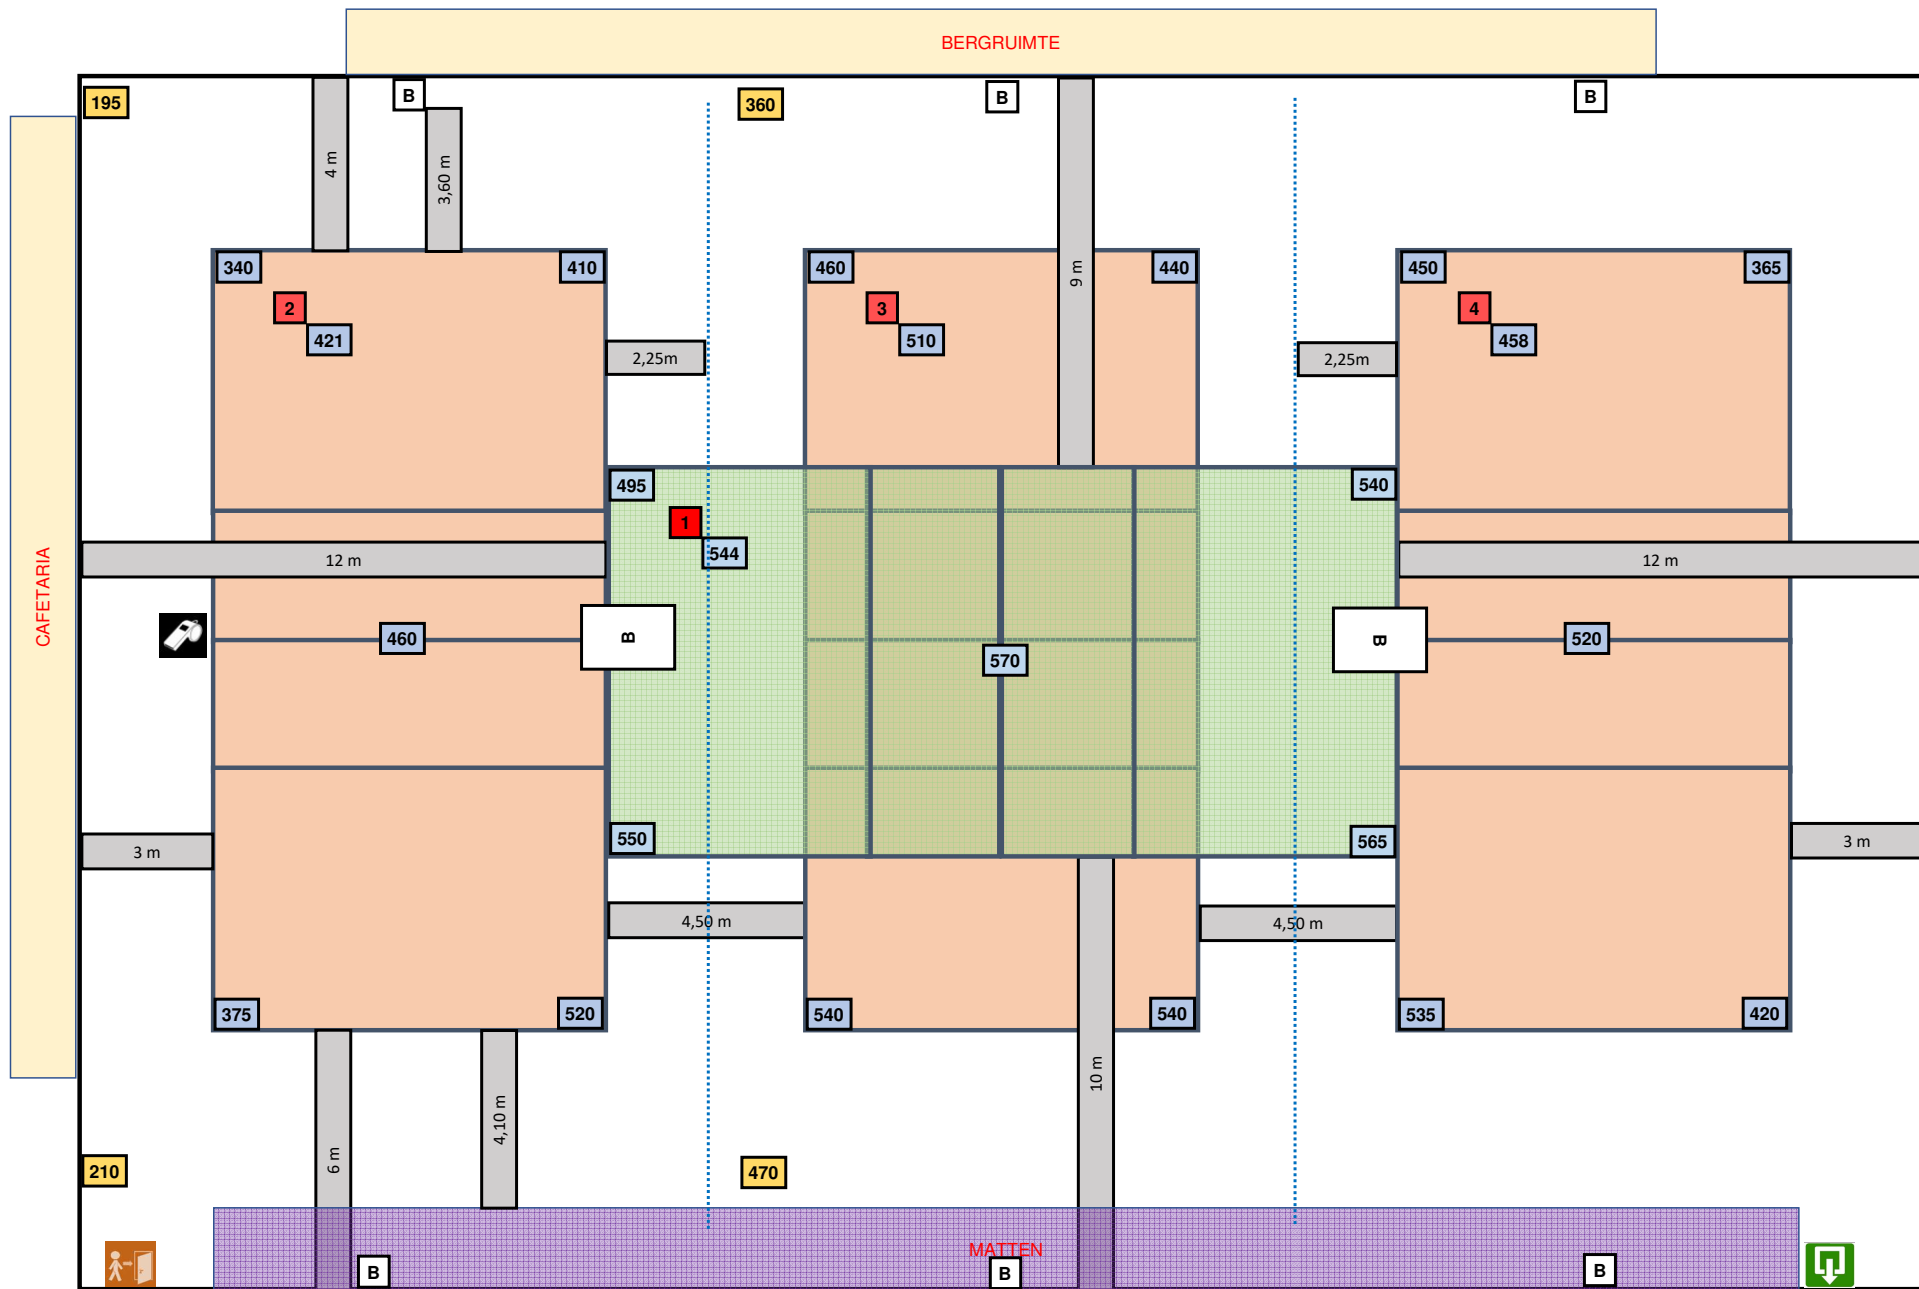

Reeks: **NAT 3 - D**

Afmetingen

Toeschouwers Max. Toegelaten		Lengte:	42 m	Vrije zone speelveld (opslagzone)	minimum 2 m										
Licht:	421	Breedte:	38 m	Vrije zone speelveld	minimum 2 m										
Vloer:	Ondergrond: niet schokabsorberend Bekleding: synthetisch	Hoogte:	7,35 m	Vrije hoogte tot dakconstructie of eventuele obstakels in de wedstrijdzone van 22 m x 13 m											
Scorebord	Handscorebord / Digitaal	Ruimte Administratie	ok	Kleedkamer ploegen	4										
Verwarming	ok	Ruimte dopingcontrole (+WC)	ok	Kleedkamer officials	3										
		Vereiste codes		1	2	3	4	5	6	7	8	9	10	11	12
		Homologatiecode veld: 2		C	B	D	B	C	B	B	A	A	C	A	B

Algemene Informatie (te respecteren tijdens de wedstrijd)

Tijdens de wedstrijden op terrein 2 kan er geen activiteit zijn op terrein 3

De verlichting is regelbaar : ze moet op de hoogste stand ingesteld worden

VEREISTE CODES Nat 3 H + D 2023

Code	OMSCHRIJVING HOMOLOGATIECODES	
1	Vrije zone	D min. 2 m naast zijlijn en achter achterlijn
2	Hoogte	C min. 6,50 m
3	Verlichting	E min. 300 lux
4	Vloer	B Harde ondergrond met bekleding zonder schokabsorberend vermogen
5	Lijnen	C Afbakeningslijnen met kruisende lijnen in andere kleuren
6	Palen	B Palen met een vaste lengte (2,55m) met verplaatsbare bevestigingspunten.
7	Platform scheidsr	B Vast scheidsrechtersplatform met zitmogelijkheid
8	Kleedk spelers	B Afzonderlijke kleedkamer per ploeg met gezamenlijke douches
9	Kleedk scheidsr	B Met enkel lavabo
10	EHBO	C Aanwezigheid van verbanddoos, verplicht aanwezig op het terrein (+ defibrillator)
11	Verwarming	A Minimum 16°C
12	Opwarmingsruimte	B Opwarmingsruimte naast wisselbank - niet afgebakend - beperkte ruimte.