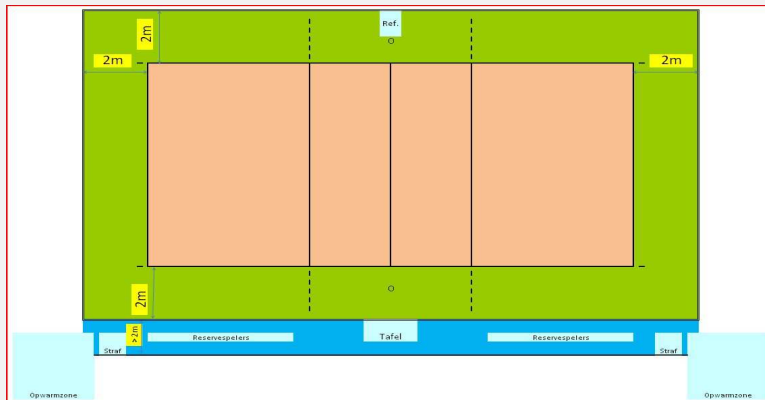

## DE WARANDE - Zaal B

Club: **O-1650**

Warandelaan 14B

**VOLLEYTEAM REAL WETTEREN**

**9230 Wetteren**

Wedstrijdomgeving

In de speelzone mag er geen enkel obstakel aanwezig zijn.

Reeks: **NAT 3 - D**

Afmetingen

<b>Toeschouwers</b> Max. Toegelaten		Lengte:	48,30 m	Vrije zone speelveld (opslagzone)	minimum 2 m										
Licht:	1057	Breedte:	32 m	Vrije zone speelveld	minimum 2 m										
Vloer:	Ondergrond: schokabsorberend Bekleding: parket	Hoogte:	8,10 m	Vrije hoogte tot dakconstructie of eventuele obstakels in de wedstrijdzone van 22 m x 13 m											
Scorebord	Handscorebord - electr scorebord	Ruimte Administratie	ok	Kleedkamer ploegen	8										
Verwarming	ok	Ruimte dopingcontrole (+WC)	ok	Kleedkamer officials	3										
		Vereiste codes		1	2	3	4	5	6	7	8	9	10	11	12
		Homologatiecode veld: <b>4</b>		D	C	E	B	C	B	B	B	B	C	A	B

## VEREISTE CODES Nat 3 H + D 2023

Code	OMSCHRIJVING HOMOLOGATIECODES	
1	Vrije zone	<b>D</b> min. 2 m naast zijlijn en achter achterlijn
2	Hoogte	<b>C</b> min. 6,50 m
3	Verlichting	<b>E</b> min. 300 lux
4	Vloer	<b>B</b> Harde ondergrond met bekleding <b>zonder</b> schokabsorberend vermogen
5	Lijnen	<b>C</b> Afbakeningslijnen met kruisende lijnen in andere kleuren
6	Palen	<b>B</b> Palen met een vaste lengte (2,55m) met verplaatsbare bevestigingspunten.
7	Platform scheidsr	<b>B</b> Vast scheidsrechttersplatform met zitmogelijkheid
8	Kleedk spelers	<b>B</b> Afzonderlijke kleedkamer per ploeg met gezamenlijke douches
9	Kleedk scheidsr	<b>B</b> Met enkel lavabo
10	EHBO	<b>C</b> Aanwezigheid van verbanddoos, verplicht aanwezig op het terrein (+ defibrillator)
11	Verwarming	<b>A</b> Minimum 16°C
12	Opwarmingsruimte	<b>B</b> Opwarmingsruimte naast wisselbank - niet afgebakend - beperkte ruimte.