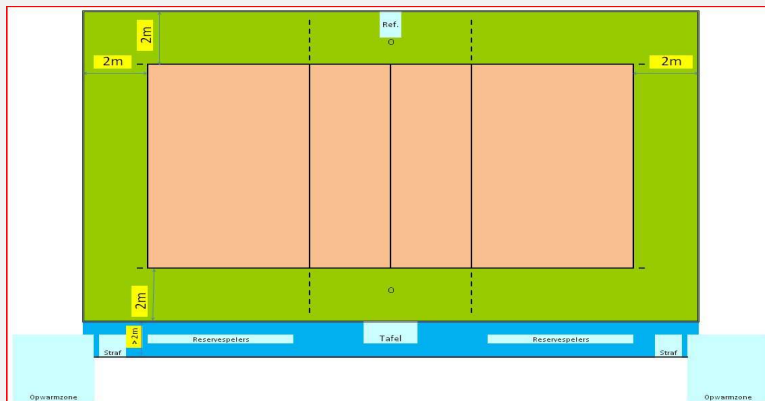

Homologatie Volley Belgium - Nationale 3

Geldig tot einde seizoen **2023 - 24**

Sporthal

DE PONTE (Zaal B)

Club: **W-2041**

Sportlaan 1

ALFA SOLUTIONS TIEVOLLEY TIELT

8700 Tielt

Wedstrijdomgeving

In de speelzone mag er geen enkel obstakel aanwezig zijn.

Reeks: **NAT 3 - H**

Afmetingen

Toeschouwers Max. Toegelaten		Lengte:	48 m	Vrije zone speelveld (opslagzone)	minimum 2 m										
Licht:	658	Breedte:	33,60 m	Vrije zone speelveld	minimum 2 m										
Vloer:	Ondergrond: niet schokabsorberend Bekleding: synthetisch	Hoogte:	9,08 m	Vrije hoogte tot dakconstructie of eventuele obstakels in de wedstrijdzone van 22 m x 13 m											
Scorebord	Digitaal	Ruimte Administratie	ok	Kleedkamer ploegen	6										
Verwarming	ok	Ruimte dopingcontrole (+WC)	ok	Kleedkamer officials	3										
		Vereiste codes		1	2	3	4	5	6	7	8	9	10	11	12
		Homologatiecode veld: 4		D	C	E	B	C	B	B	B	B	C	A	B
				B	A	C	B	C	B	B	A	A	B	A	B

VEREISTE CODES Nat 3 H + D 2023

Code	OMSCHRIJVING HOMOLOGATIECODES
1	Vrije zone D min. 2 m naast zijlijn en achter achterlijn
2	Hoogte C min. 6,50 m
3	Verlichting E min. 300 lux
4	Vloer B Harde ondergrond met bekleding zonder schokabsorberend vermogen
5	Lijnen C Afbakeningslijnen met kruisende lijnen in andere kleuren
6	Palen B Palen met een vaste lengte (2,55m) met verplaatsbare bevestigingspunten.
7	Platform scheidsr B Vast scheidsrechtersplatform met zitmogelijkheid
8	Kleedk spelers B Afzonderlijke kleedkamer per ploeg met gezamenlijke douches
9	Kleedk scheidsr B Met enkel lavabo
10	EHBO C Aanwezigheid van verbanddoos, verplicht aanwezig op het terrein (+ defibrillator)
11	Verwarming A Minimum 16°C
12	Opwarmingsruimte B Opwarmingsruimte naast wisselbank - niet afgebakend - beperkte ruimte.