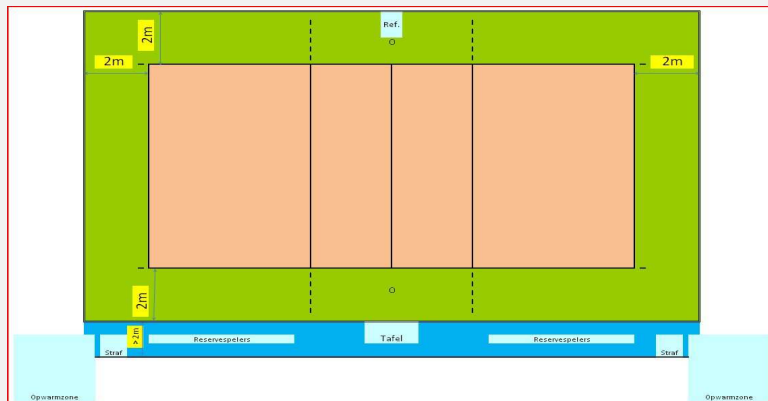

Homologatie Volley Belgium - Nationale 3

Geldig tot einde seizoen **2023 - 24**

Sporthal

TER POLDER

Club: **W-1125**
VOLLEY BREDENE

Spuikomlaan 24
8450 Bredene

Wedstrijdomgeving

In de speelzone mag er geen enkel obstakel aanwezig zijn.

Te respecteren wedstrijdopstelling

Reeks: **NAT 3 - H**

Afmetingen

Toeschouwers Max. Toegelaten		Lengte:	41,70 m	Vrije zone speelveld (opslagzone)	minimum 2 m										
Licht:	495	Breedte:	27 m	Vrije zone speelveld	minimum 2 m										
Vloer:	Ondergrond: schokabsorberend Bekleding: synthetisch	Hoogte:	7 m	Vrije hoogte tot dakconstructie of eventuele obstakels in de wedstrijdzone van 22 m x 13 m											
Scorebord	Handscorebord - electr scorebord	Ruimte Administratie	ok	Kleedkamer ploegen	4										
Verwarming	ok	Ruimte dopingcontrole (+WC)	ok	Kleedkamer officials	2										
		Vereiste codes		1	2	3	4	5	6	7	8	9	10	11	12
		Homologatiecode veld:	2	D	B	C	A	C	B	B	A	A	B	A	B

VEREISTE CODES Nat 3 H + D 2023

Code	OMSCHRIJVING HOMOLOGATIECODES	
1	Vrije zone	D min. 2 m naast zijlijn en achter achterlijn
2	Hoogte	C min. 6,50 m
3	Verlichting	E min. 300 lux
4	Vloer	B Harde ondergrond met bekleding zonder schokabsorberend vermogen
5	Lijnen	C Afbakeningslijnen met kruisende lijnen in andere kleuren
6	Palen	B Palen met een vaste lengte (2,55m) met verplaatsbare bevestigingspunten.
7	Platform scheidsr	B Vast scheidsrechtersplatform met zitmogelijkheid
8	Kleedk spelers	B Afzonderlijke kleedkamer per ploeg met gezamenlijke douches
9	Kleedk scheidsr	B Met enkel lavabo
10	EHBO	C Aanwezigheid van verbanddoos, verplicht aanwezig op het terrein (+ defibrillator)
11	Verwarming	A Minimum 16°C
12	Opwarmingsruimte	B Opwarmingsruimte naast wisselbank - niet afgebakend - beperkte ruimte.