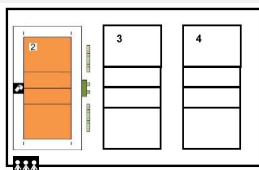

Te respecteren wedstrijdopstelling

Reeks: **NAT 3 - H**

Afmetingen

Toeschouwers Max. Toegelaten		Lengte:	41,70 m	Vrije zone speelveld (opslagzone)	minimum 2 m										
Licht:	495	Breedte:	27 m	Vrije zone speelveld	minimum 2 m										
Vloer:	Ondergrond: schokabsorberend Bekleding: synthetisch	Hoogte:	7 m	Vrije hoogte tot dakconstructie of eventuele obstakels in de wedstrijdzone van 22 m x 13 m											
Scorebord	Handscorebord - electr scorebord	Ruimte Administratie	ok	Kleedkamer ploegen	4										
Verwarming	ok	Ruimte dopingcontrole (+WC)	ok	Kleedkamer officials	2										
		Vereiste codes		1	2	3	4	5	6	7	8	9	10	11	12
		Homologatiecode veld:	2	D	B	C	A	C	B	B	A	A	B	A	B