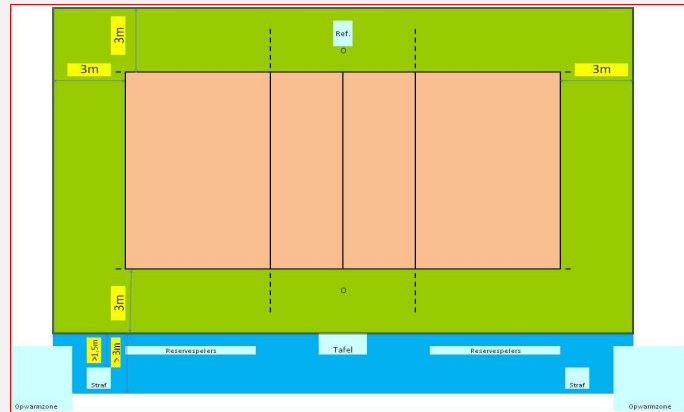

1755 Gooik

Wedstrijdomgeving

In de speelzone mag er geen enkel obstakel aanwezig zijn.

Te respecteren wedstrijdopstelling

Reeks: NAT 2 - D

Afmetingen

Toeschouwers Max. Toegelaten	150	Lengte:	42 m	Vrije zone speelveld (opslagzone)	minimum 3 m										
Licht:		Breedte:	28 m	Vrije zone speelveld	minimum 3 m										
Vloer:	Ondergrond: schokabsorberend Bekleding: synthetisch	Hoogte:	7,3 m	Vrije hoogte tot dakconstructie of eventuele obstakels in de wedstrijdzone van 24 m x 15 m											
Scorebord	Handscorebord	Ruimte Administratie	ok	Kleedkamer ploegen	6										
Verwarming	ok	Ruimte dopingcontrole (+WC)	ok	Kleedkamer officials	2										
		Vereiste codes		1	2	3	4	5	6	7	8	9	10	11	12
		Homologatiecode veld: 3		C	B	D	B	C	B	B	A	A	C	A	B