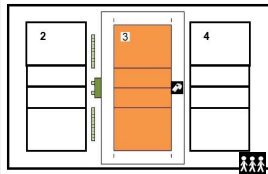

1755 Gooik

Wedstrijdomgeving

In de speelzone mag er geen enkel obstakel aanwezig zijn.

Te respecteren wedstrijdopstelling

Reeks: NAT 2 - D

Afmetingen

Toeschouwers Max. Toegelaten	150	Lengte:	42 m	Vrije zone speelveld (opslagzone)	minimum 3 m										
Licht:		Breedte:	28 m	Vrije zone speelveld	minimum 3 m										
Vloer:	Ondergrond: schokabsorberend Bekleding: synthetisch	Hoogte:	7,3 m	Vrije hoogte tot dakconstructie of eventuele obstakels in de wedstrijdzone van 24 m x 15 m											
Scorebord	Handscorebord	Ruimte Administratie	ok	Kleedkamer ploegen	6										
Verwarming	ok	Ruimte dopingcontrole (+WC)	ok	Kleedkamer officials	2										
		Vereiste codes		1	2	3	4	5	6	7	8	9	10	11	12
		Homologatiecode veld: 3		C	B	D	B	C	B	B	A	A	C	A	B