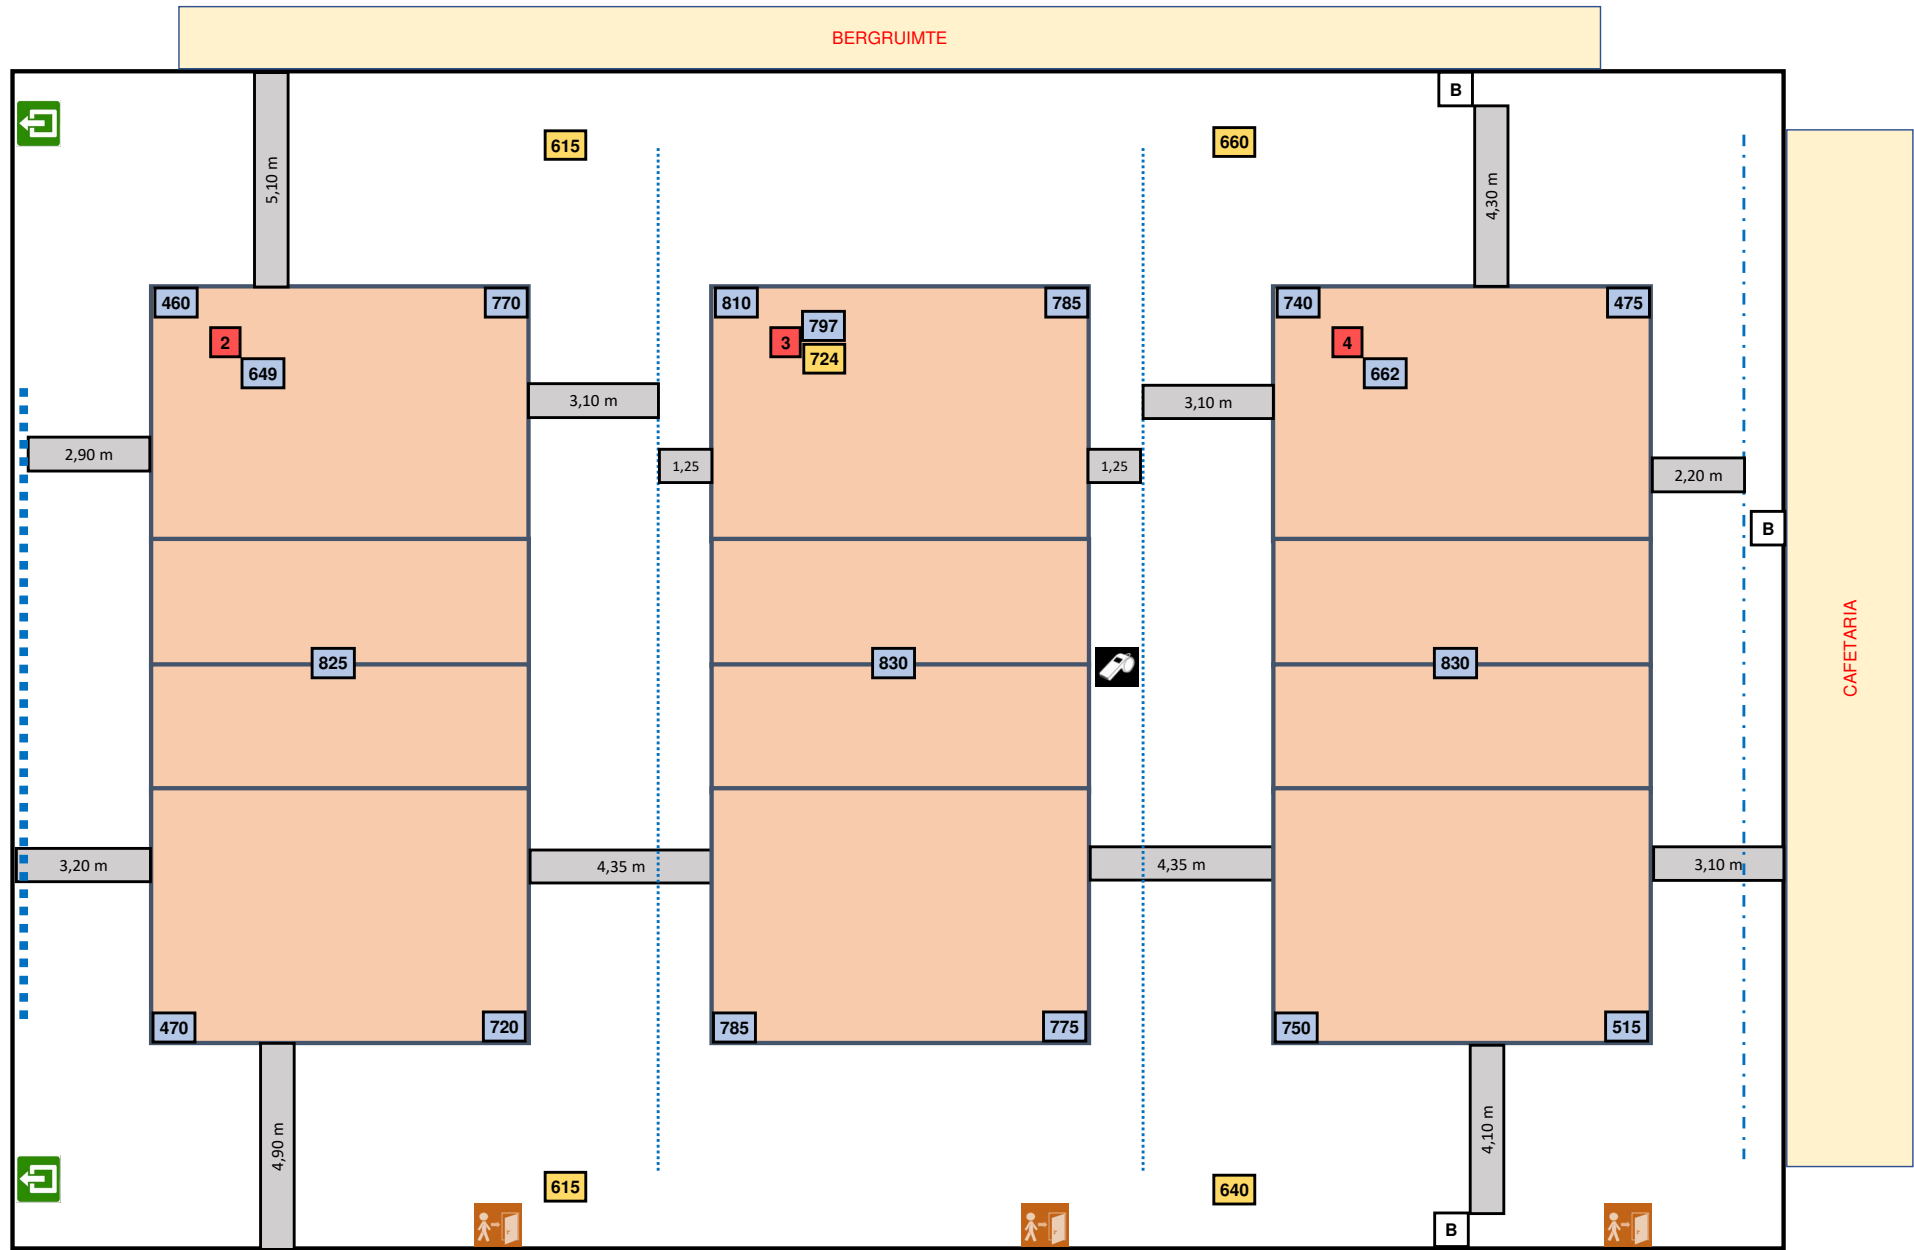

1755 Gooik

Wedstrijdomgeving

In de speelzone mag er geen enkel obstakel aanwezig zijn.

Te respecteren wedstrijdopstelling

Reeks: NAT 2 - D

Afmetingen

Toeschouwers Max. Toegelaten	150	Lengte:	42 m	Vrije zone speelveld (opslagzone)	minimum 3 m										
Licht:		Breedte:	28 m	Vrije zone speelveld	minimum 3 m										
Vloer:	Ondergrond: schokabsorberend Bekleding: synthetisch	Hoogte:	7,3 m	Vrije hoogte tot dakconstructie of eventuele obstakels in de wedstrijdzone van 24 m x 15 m											
Scorebord	Handscorebord	Ruimte Administratie	ok	Kleedkamer ploegen	6										
Verwarming	ok	Ruimte dopingcontrole (+WC)	ok	Kleedkamer officials	2										
		Vereiste codes		1	2	3	4	5	6	7	8	9	10	11	12
		Homologatiecode veld: 3		C	B	D	B	C	B	B	A	A	C	A	B

VEREISTE CODES Nat 1 + 2 H + D 2023

Code	OMSCHRIJVING HOMOLOGATIECODES
1	Vrije zone C min. 3 m naast zijlijn en achter achterlijn
2	Hoogte B min. 7 m
3	Verlichting D min. 400 lux
4	Vloer B Harde ondergrond met bekleding zonder schokabsorberend vermogen
5	Lijnen C Afbakeningslijnen met kruisende lijnen in andere kleuren
6	Palen B Palen met een vaste lengte (2,55m) met verplaatsbare bevestigingspunten.
7	Platform scheidsr B Vast scheidsrechtersplatform met zitmogelijkheid
8	Kleedk spelers A Afzonderlijke kleedkamer per ploeg met douches
9	Kleedk scheidsr A Met douche
10	EHBO C Aanwezigheid van verbanddoos, verplicht aanwezig op het terrein (+ defibrillator)
11	Verwarming A Minimum 16°C
12	Opwarmingsruimte B Opwarmingsruimte - niet afgebakend - beperkte ruimte.

Lichtmeting op stand 100 %

■ ■ ■ ■ ■ Klimrekken