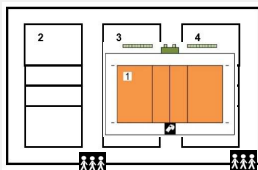

Te respecteren wedstrijdopstelling

Reeks: **NAT 2 - H**

Afmetingen

Toeschouwers Max. Toegelaten		Langte:	42 m	Vrije zone speelveld (opslagzone)	minimum 3 m								
Licht:	567	Breedte:	24 m	Vrije zone speelveld	minimum 3 m								
Vloer:	Ondergrond: schokabsorberend Bekleding: synthetisch	Hoogte:	7,02 m	Vrije hoogte tot dakconstructie of eventuele obstakels in de wedstrijdzone van 24 m x 15 m									
Scorebord	Digitaal	Ruimte Administratie	ok	Kleedkamer ploegen	3								
Verwarming	ok	Ruimte dopingcontrole (+WC)	ok	Kleedkamer officials	3								
Vereiste codes		1	2	3	4	5	6	7	8	9	10	11	12
Homologatiecode veld: 1		C	B	D	B	C	B	B	A	A	C	A	B

Algemene Informatie (te respecteren tijdens de wedstrijd)

Aan de zijde van terrein 2 moet de opslagzone beperkt worden (tot de eerste rode lijn)

Dit homologatiebewijs vervalt als er wijzigingen aan de zaal gebeuren.