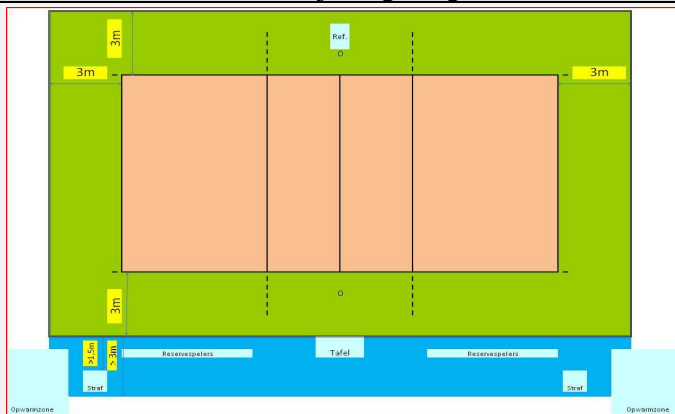

Homologatie Volley Belgium - Nationale 2

Geldig tot einde seizoen **2023 - 24**

Sporthal

De Lichten

Club: **AH-1260**
MENDO BOOISCHOT

Kloosterveldstraat 7
2221 Booischot

Wedstrijdomgeving

In de speelzone mag er geen enkel obstakel aanwezig zijn.

Te respecteren wedstrijdopstelling

Reeks: **NAT 2 - H**

Afmetingen

Toeschouwers Max. Toegelaten		Langte:	42 m	Vrije zone speelveld (opslagzone)	minimum 3 m								
Licht:	567	Breedte:	24 m	Vrije zone speelveld	minimum 3 m								
Vloer:	Ondergrond: schokabsorberend Bekleding: synthetisch	Hoogte:	7,02 m	Vrije hoogte tot dakconstructie of eventuele obstakels in de wedstrijdzone van 24 m x 15 m									
Scorebord	Digitaal	Ruimte Administratie	ok	Kleedkamer ploegen	3								
Verwarming	ok	Ruimte dopingcontrole (+WC)	ok	Kleedkamer officials	3								
Vereiste codes		1	2	3	4	5	6	7	8	9	10	11	12
Homologatiecode veld: 1		C	B	D	B	C	B	B	A	A	C	A	B

Algemene Informatie (te respecteren tijdens de wedstrijd)

Aan de zijde van terrein 2 moet de opslagzone beperkt worden (tot de eerste rode lijn)

Dit homologatiebewijs vervalt als er wijzigingen aan de zaal gebeuren.