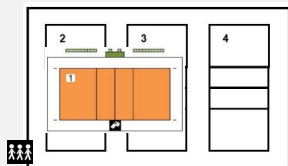

Wedstrijdgeving

Te respecteren wedstrijdopstelling

In de speelzone mag er geen enkel obstakel aanwezig zijn.

Reeks: NAT 1 - H

Afmetingen

Toeschouwers Max. Toegelaten		Lengte:	48 m	Vrije zone speelveld (opslagzone)	minimum 3 m								
Licht:	588	Breedte:	32,50 m	Vrije zone speelveld	minimum 3 m								
Vloer:	Ondergrond: schokabsorberend Bekleding: synthetisch	Hoogte:	9,50 m	Vrije hoogte tot dakconstructie of eventuele obstakels in de wedstrijdzone van 24 m x 15 m									
Scorebord	Handscorebord / Digitaal	Ruimte Administratie	ok	Kleedkamer ploegen	8								
Verwarming	ok	Ruimte dopingcontrole (+WC)	ok	Kleedkamer officials	2								
Vereiste codes													
Homologatiecode veld: 1													
		1	2	3	4	5	6	7	8	9	10	11	12
		C	B	D	B	C	B	B	A	A	C	A	B