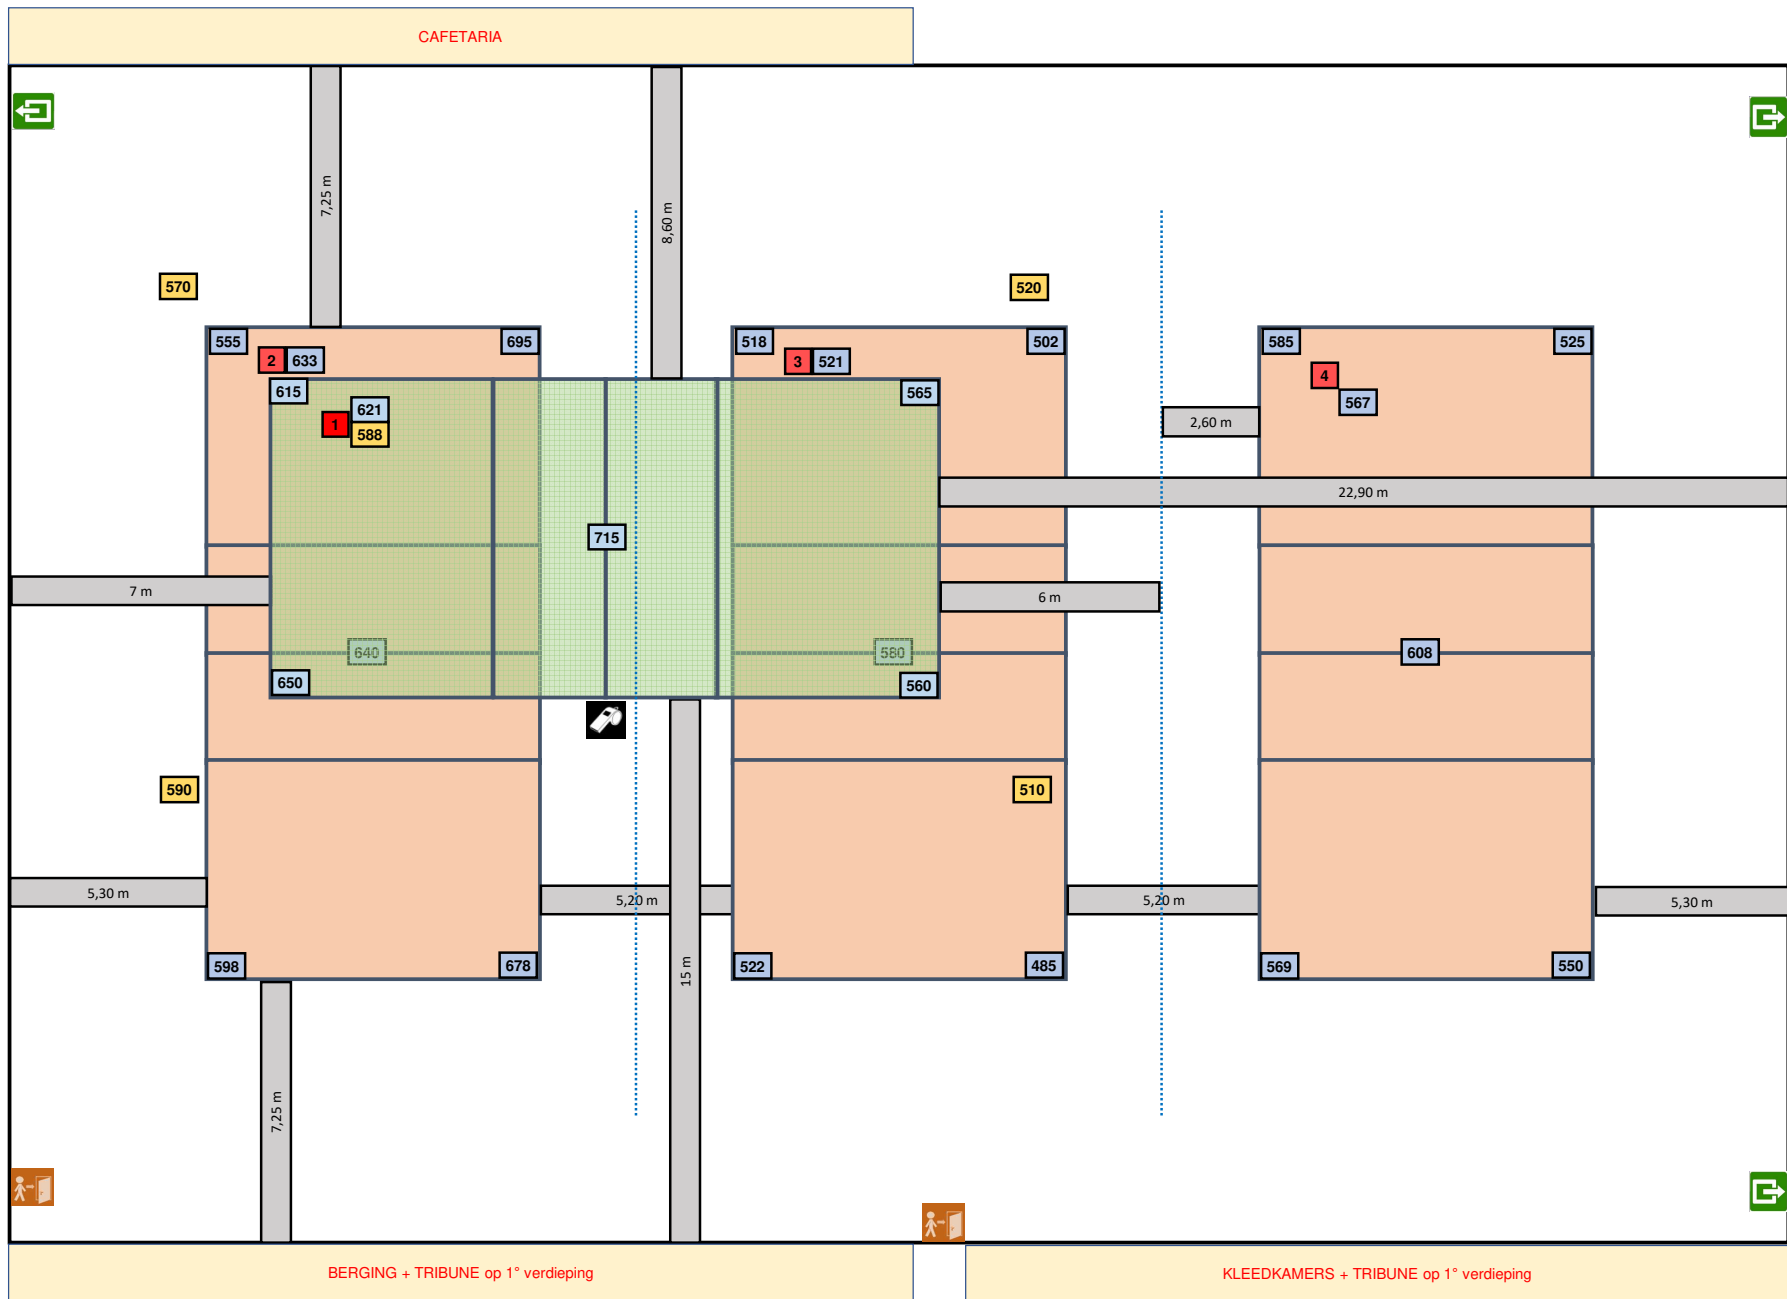

Wedstrijdgeving

Te respecteren wedstrijdopstelling

In de speelzone mag er geen enkel obstakel aanwezig zijn.

Reeks: NAT 1 - H

Afmetingen

Toeschouwers Max. Toegelaten		Lengte:	48 m	Vrije zone speelveld (opslagzone)	minimum 3 m								
Licht:	588	Breedte:	32,50 m	Vrije zone speelveld	minimum 3 m								
Vloer:	Ondergrond: schokabsorberend Bekleding: synthetisch	Hoogte:	9,50 m	Vrije hoogte tot dakconstructie of eventuele obstakels in de wedstrijdzone van 24 m x 15 m									
Scorebord	Handscorebord / Digitaal	Ruimte Administratie	ok	Kleedkamer ploegen	8								
Verwarming	ok	Ruimte dopingcontrole (+WC)	ok	Kleedkamer officials	2								
Vereiste codes													
Homologatiecode veld: 1													
		1	2	3	4	5	6	7	8	9	10	11	12
		C	B	D	B	C	B	B	A	A	C	A	B

VEREISTE CODES Nat 1 + 2 H + D 2023

Code	OMSCHRIJVING HOMOLOGATIECODES
1	Vrije zone C min. 3 m naast zijlijn en achter achterlijn
2	Hoogte B min. 7 m
3	Verlichting D min. 400 lux
4	Vloer B Harde ondergrond met bekleding zonder schokabsorberend vermogen
5	Lijnen C Afbakeningslijnen met kruisende lijnen in andere kleuren
6	Palen B Palen met een vaste lengte (2,55m) met verplaatsbare bevestigingspunten.
7	Platform scheidsr B Vast scheidsrechtersplatform met zitmogelijkheid
8	Kleedk spelers A Afzonderlijke kleedkamer per ploeg met douches
9	Kleedk scheidsr A Met douche
10	EHBO C Aanwezigheid van verbanddoos, verplicht aanwezig op het terrein (+ defibrillator)
11	Verwarming A Minimum 16°C
12	Opwarmingsruimte B Opwarmingsruimte - niet afgebakend - beperkte ruimte.

Lichtmeting vrije zone T1 = 3 / 3 m

Lichtmeting op stand competitie