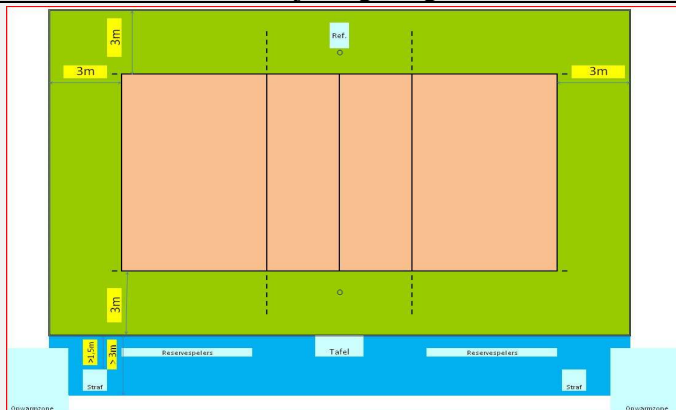

Wedstrijdgeving

Te respecteren wedstrijdopstelling

In de speelzone mag er geen enkel obstakel aanwezig zijn.

Reeks: NAT 1 - H

Afmetingen

Toeschouwers Max. Toegelaten		Lengte:	48 m	Vrije zone speelveld (opslagzone)	minimum 3 m								
Licht:	588	Breedte:	32,50 m	Vrije zone speelveld	minimum 3 m								
Vloer:	Ondergrond: schokabsorberend Bekleding: synthetisch	Hoogte:	9,50 m	Vrije hoogte tot dakconstructie of eventuele obstakels in de wedstrijdzone van 24 m x 15 m									
Scorebord	Handscorebord / Digitaal	Ruimte Administratie	ok	Kleedkamer ploegen	8								
Verwarming	ok	Ruimte dopingcontrole (+WC)	ok	Kleedkamer officials	2								
Vereiste codes													
Homologatiecode veld: 1													
		1	2	3	4	5	6	7	8	9	10	11	12
		C	B	D	B	C	B	B	A	A	C	A	B

VEREISTE CODES Nat 1 + 2 H + D 2023

Code	OMSCHRIJVING HOMOLOGATIECODES
1	Vrije zone C min. 3 m naast zijlijn en achter achterlijn
2	Hoogte B min. 7 m
3	Verlichting D min. 400 lux
4	Vloer B Harde ondergrond met bekleding zonder schokabsorberend vermogen
5	Lijnen C Afbakeningslijnen met kruisende lijnen in andere kleuren
6	Palen B Palen met een vaste lengte (2,55m) met verplaatsbare bevestigingspunten.
7	Platform scheidsr B Vast scheidsrechtersplatform met zitmogelijkheid
8	Kleedk spelers A Afzonderlijke kleedkamer per ploeg met douches
9	Kleedk scheidsr A Met douche
10	EHBO C Aanwezigheid van verbanddoos, verplicht aanwezig op het terrein (+ defibrillator)
11	Verwarming A Minimum 16°C
12	Opwarmingsruimte B Opwarmingsruimte - niet afgebakend - beperkte ruimte.

Lichtmeting vrije zone T1 = 3 / 3 m

Lichtmeting op stand competitie