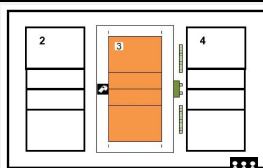

Wedstrijdomgeving

Te respecteren wedstrijdopstelling

In de speelzone mag er geen enkel obstakel aanwezig zijn.

Reeks: **NAT 3 - D -**

Afmetingen

Toeschouwers Max. Toegelaten	100	Lengte:	40 m	Vrije zone speelveld (opslagzone)	minimum 2 m										
Licht:	976	Breedte:	31,40 m	Vrije zone speelveld	minimum 2 m										
Vloer:	Ondergrond: schokabsorberend Bekleding: synthetisch	Hoogte:	7,10 m	Vrije hoogte tot dakconstructie of eventuele obstakels in de wedstrijdzone van 22mx13m											
Scorebord	Manueel	Ruimte Administratie	ok	Kleedkamer ploegen	4										
Verwarming	ok	Ruimte dopingcontrole (+WC)	ok	Kleedkamer officials	2										
		Vereiste codes		1	2	3	4	5	6	7	8	9	10	11	12
		Homologatiecode veld: 3		D	C	E	B	C	B	B	B	B	C	A	B
				C	B	B	A	B	B	B	A	A	C	A	B

VEREISTE CODES Nat 3 H + D 2020

Code	OMSCHRIJVING HOMOLOGATIECODES
1	Vrije zone D min. 2 m naast zijlijn en achter achterlijn
2	Hoogte C min. 6,50 m
3	Verlichting E min. 300 lux
4	Vloer B Harde ondergrond met bekleding zonder schokabsorberend vermogen
5	Lijnen C Afbakeningslijnen met kruisende lijnen in andere kleuren
6	Palen B Palen met een vaste lengte (2,55m) met verplaatsbare bevestigingspunten.
7	Platform scheidsr B Vast scheidsrechtersplatform met zitmogelijkheid
8	Kleedk spelers B Afzonderlijke kleedkamer per ploeg met gezamenlijke douches
9	Kleedk scheidsr B Met enkel lavabo
10	EHBO C Aanwezigheid van verbanddoos, verplicht aanwezig op het terrein (+ defibrillator)
11	Verwarming A Minimum 16°C
12	Opw/strafzone B Opwarmingszone en strafzone naast wisselbank, niet afgebakend, beperkte ruimte.