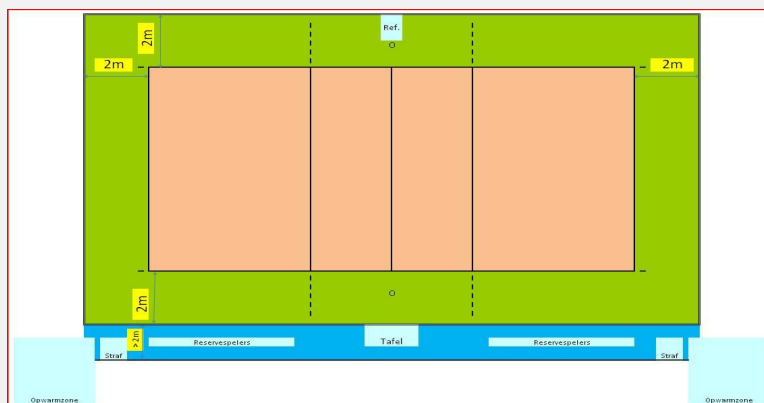

Wedstrijdomgeving

Te respecteren wedstrijdopstelling

In de speelzone mag er geen enkel obstakel aanwezig zijn.

Reeks: **NAT 3 - D -**

Afmetingen

Toeschouwers Max. Toegelaten	100	Lengte:	40 m	Vrije zone speelveld (opslagzone)	minimum 2 m										
Licht:	976	Breedte:	31,40 m	Vrije zone speelveld	minimum 2 m										
Vloer:	Ondergrond: schokabsorberend Bekleding: synthetisch	Hoogte:	7,10 m	Vrije hoogte tot dakconstructie of eventuele obstakels in de wedstrijdzone van 22mx13m											
Scorebord	Manueel	Ruimte Administratie	ok	Kleedkamer ploegen	4										
Verwarming	ok	Ruimte dopingcontrole (+WC)	ok	Kleedkamer officials	2										
		Vereiste codes		1	2	3	4	5	6	7	8	9	10	11	12
		Homologatiecode veld: 3		D	C	E	B	C	B	B	B	B	C	A	B
				C	B	B	A	B	B	B	A	A	C	A	B

VEREISTE CODES Nat 3 H + D 2020

Code	OMSCHRIJVING HOMOLOGATIECODES
1	Vrije zone D min. 2 m naast zijlijn en achter achterlijn
2	Hoogte C min. 6,50 m
3	Verlichting E min. 300 lux
4	Vloer B Harde ondergrond met bekleding zonder schokabsorberend vermogen
5	Lijnen C Afbakeningslijnen met kruisende lijnen in andere kleuren
6	Palen B Palen met een vaste lengte (2,55m) met verplaatsbare bevestigingspunten.
7	Platform scheidsr B Vast scheidsrechtersplatform met zitmogelijkheid
8	Kleedk spelers B Afzonderlijke kleedkamer per ploeg met gezamenlijke douches
9	Kleedk scheidsr B Met enkel lavabo
10	EHBO C Aanwezigheid van verbanddoos, verplicht aanwezig op het terrein (+ defibrillator)
11	Verwarming A Minimum 16°C
12	Opw/strafzone B Opwarmingszone en strafzone naast wisselbank, niet afgebakend, beperkte ruimte.