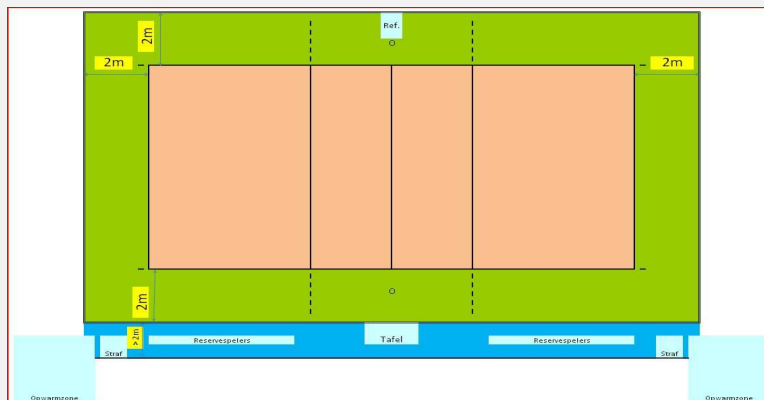

Wedstrijdomgeving

In de speelzone mag er geen enkel obstakel aanwezig zijn.

Te respecteren wedstrijdopstelling

Reeks: **NAT 3 - H -**

Afmetingen

Toeschouwers Max. Toegelaten	410	Lengte:	45,20 m	Vrije zone speelveld (opslagzone)	minimum 2 m									
Licht:	634	Breedte:	25,30 m	Vrije zone speelveld	minimum 2 m									
Vloer:	Ondergrond: niet schokabsorberend Bekleding: synthetisch	Hoogte:	7,90 m	Vrije hoogte tot dakconstructie of eventuele obstakels in de wedstrijdzone van 22mx13m										
Scorebord	Digitaal	Ruimte Administratie	ok	Kleedkamer ploegen	4									
Verwarming	ok	Ruimte dopingcontrole (+WC)	ok	Kleedkamer officials	2									
Vereiste codes		1	2	3	4	5	6	7	8	9	10	11	12	
Homologatiecode veld:		1	B	B	C	B	C	B	B	A	A	B	A	B

Algemene Informatie *(te respecteren tijdens de wedstrijd)*

Dit homologatiebewijs vervalt als er wijzigingen aan de zaal gebeuren.

Indien er tijdens de wedstrijd aan de gestelde voorwaarden niet voldaan wordt, dient dit door de scheidsr en/of comm vermeld te worden op het wedstrijdblad.

VEREISTE CODES Nat 3 H + D 2020

Code	OMSCHRIJVING HOMOLOGATIECODES	
1	Vrije zone	D min. 2 m naast zijlijn en achter achterlijn
2	Hoogte	C min. 6,50 m
3	Verlichting	E min. 300 lux
4	Vloer	B Harde ondergrond met bekleding zonder schokabsorberend vermogen
5	Lijnen	C Afbakeningslijnen met kruisende lijnen in andere kleuren
6	Palen	B Palen met een vaste lengte (2,55m) met verplaatsbare bevestigingspunten.
7	Platform scheidsr	B Vast scheidsrechtersplatform met zitmogelijkheid
8	Kleedk spelers	B Afzonderlijke kleedkamer per ploeg met gezamenlijke douches
9	Kleedk scheidsr	B Met enkel lavabo
10	EHBO	C Aanwezigheid van verbanddoos, verplicht aanwezig op het terrein (+ defibrillator)
11	Verwarming	A Minimum 16°C
12	Opw/strafzone	B Opwarmingszone en strafzone naast wisselbank, niet afgebakend, beperkte ruimte.