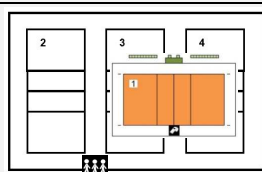

Te respecteren wedstrijdopstelling

Reeks: **NAT 3 - H -**

Afmetingen

Toeschouwers Max. Toegelaten	410	Lengte:	45,20 m	Vrije zone speelveld (opslagzone)	minimum 2 m									
Licht:	634	Breedte:	25,30 m	Vrije zone speelveld	minimum 2 m									
Vloer:	Ondergrond: niet schokabsorberend Bekleding: synthetisch	Hoogte:	7,90 m	Vrije hoogte tot dakconstructie of eventuele obstakels in de wedstrijdzone van 22mx13m										
Scorebord	Digitaal	Ruimte Administratie	ok	Kleedkamer ploegen	4									
Verwarming	ok	Ruimte dopingcontrole (+WC)	ok	Kleedkamer officials	2									
Vereiste codes		1	2	3	4	5	6	7	8	9	10	11	12	
Homologatiecode veld:		1	B	B	C	B	C	B	B	A	A	B	A	B

VEREISTE CODES Nat 3 H + D 2020

Code	OMSCHRIJVING HOMOLOGATIECODES	
1	Vrije zone	D min. 2 m naast zijlijn en achter achterlijn
2	Hoogte	C min. 6,50 m
3	Verlichting	E min. 300 lux
4	Vloer	B Harde ondergrond met bekleding zonder schokabsorberend vermogen
5	Lijnen	C Afbakeningslijnen met kruisende lijnen in andere kleuren
6	Palen	B Palen met een vaste lengte (2,55m) met verplaatsbare bevestigingspunten.
7	Platform scheidsr	B Vast scheidsrechtersplatform met zitmogelijkheid
8	Kleedk spelers	B Afzonderlijke kleedkamer per ploeg met gezamenlijke douches
9	Kleedk scheidsr	B Met enkel lavabo
10	EHBO	C Aanwezigheid van verbanddoos, verplicht aanwezig op het terrein (+ defibrillator)
11	Verwarming	A Minimum 16°C
12	Opw/strafzone	B Opwarmingszone en strafzone naast wisselbank, niet afgebakend, beperkte ruimte.