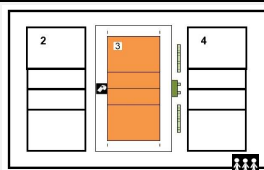

Te respecteren wedstrijdopstelling

Reeks: **NAT 2 - H -**

Afmetingen

Toeschouwers Max. Toegelaten	100	Lengte:	40 m	Vrije zone speelveld (opslagzone)	minimum 3 m										
Licht:	976	Breedte:	31,40 m	Vrije zone speelveld	minimum 3 m										
Vloer:	Ondergrond: schokabsorberend Bekleding: synthetisch	Hoogte:	7,10 m	Vrije hoogte tot dakconstructie of eventuele obstakels in de wedstrijdzone van 22mx13m											
Scorebord	Manueel	Ruimte Administratie	ok	Kleedkamer ploegen	4										
Verwarming	ok	Ruimte dopingcontrole (+WC)	ok	Kleedkamer officials	2										
		Vereiste codes		1	2	3	4	5	6	7	8	9	10	11	12
		Homologatiecode veld: 3		C	B	D	B	C	B	B	A	A	C	A	B
				C	B	B	A	B	B	B	A	A	C	A	B

Algemene Informatie *(te respecteren tijdens de wedstrijd)*

Dit homologatiebewijs vervalt als er wijzigingen aan de zaal gebeuren.

Indien er tijdens de wedstrijd aan de gestelde voorwaarden niet voldaan wordt, dient dit door de scheidsr en/of comm vermeld te worden op het wedstrijdblad.

VEREISTE CODES Nat 1 + 2 H + D 2020

Code	OMSCHRIJVING HOMOLOGATIECODES	
1	Vrije zone	C min. 3 m naast zijlijn en achter achterlijn
2	Hoogte	B min. 7 m
3	Verlichting	D min. 400 lux
4	Vloer	B Harde ondergrond met bekleding zonder schokabsorberend vermogen
5	Lijnen	C Afbakingslijnen met kruisende lijnen in andere kleuren
6	Palen	B Palen met een vaste lengte (2,55m) met verplaatsbare bevestigingspunten.
7	Platform scheidsr	B Vast scheidsrechtersplatform met zitmogelijkheid
8	Kleedk spelers	A Afzonderlijke kleedkamer per ploeg met douches
9	Kleedk scheidsr	A Met douche
10	EHBO	C Aanwezigheid van verbanddoos, verplicht aanwezig op het terrein (+ defibrillator)
11	Verwarming	A Minimum 16°C
12	Opw/strafzone	B Opwarmingszone en strafzone naast wisselbank, niet afgebakend, beperkte ruimte.