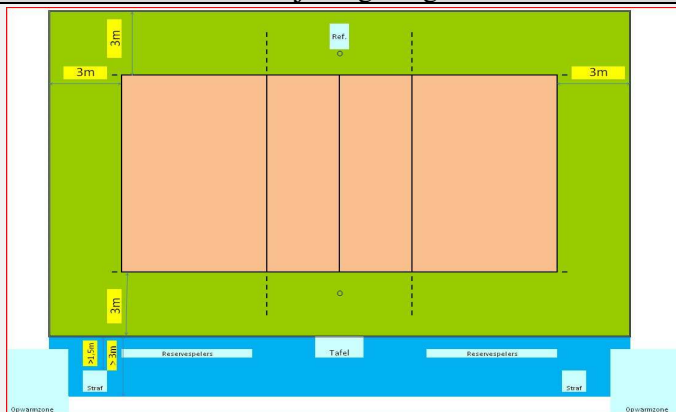

Wedstrijdomgeving

In de speelzone mag er geen enkel obstakel aanwezig zijn.
Geen andere manifestaties toegelaten in de sporthal tijdens de wedstrijd

Te respecteren wedstrijdopstelling

Reeks: **NAT 2 - H -**

Afmetingen

Toeschouwers Max. Toegelaten	100	Lengte:	40 m	Vrije zone speelveld (opslagzone)	minimum 3 m										
Licht:	976	Breedte:	31,40 m	Vrije zone speelveld	minimum 3 m										
Vloer:	Ondergrond: schokabsorberend Bekleding: synthetisch	Hoogte:	7,10 m	Vrije hoogte tot dakconstructie of eventuele obstakels in de wedstrijdzone van 22mx13m											
Scorebord	Manueel	Ruimte Administratie	ok	Kleedkamer ploegen	4										
Verwarming	ok	Ruimte dopingcontrole (+WC)	ok	Kleedkamer officials	2										
		Vereiste codes		1	2	3	4	5	6	7	8	9	10	11	12
		Homologatiecode veld: 3		C	B	D	B	C	B	B	A	A	C	A	B
				C	B	B	A	B	B	B	A	A	C	A	B

VEREISTE CODES Nat 1 + 2 H + D 2020

Code	OMSCHRIJVING HOMOLOGATIECODES	
1	Vrije zone	C min. 3 m naast zijlijn en achter achterlijn
2	Hoogte	B min. 7 m
3	Verlichting	D min. 400 lux
4	Vloer	B Harde ondergrond met bekleding zonder schokabsorberend vermogen
5	Lijnen	C Afbakingslijnen met kruisende lijnen in andere kleuren
6	Palen	B Palen met een vaste lengte (2,55m) met verplaatsbare bevestigingspunten.
7	Platform scheidsr	B Vast scheidsrechtersplatform met zitmogelijkheid
8	Kleedk spelers	A Afzonderlijke kleedkamer per ploeg met douches
9	Kleedk scheidsr	A Met douche
10	EHBO	C Aanwezigheid van verbanddoos, verplicht aanwezig op het terrein (+ defibrillator)
11	Verwarming	A Minimum 16°C
12	Opw/strafzone	B Opwarmingszone en strafzone naast wisselbank, niet afgebakend, beperkte ruimte.