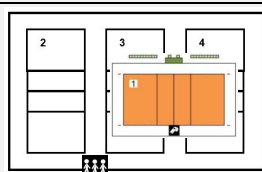

Wedstrijdomgeving