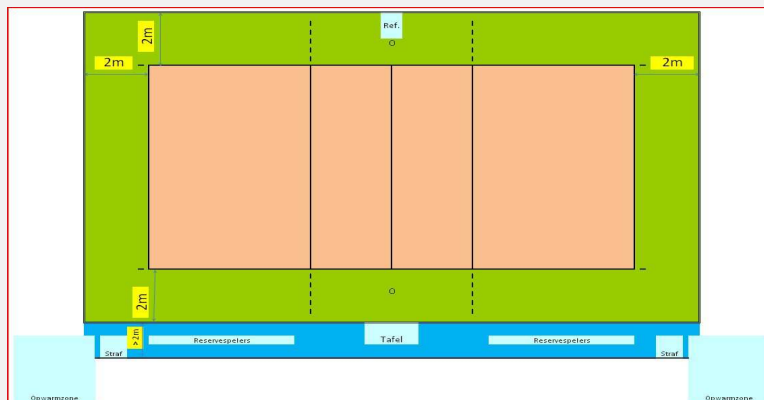

Wedstrijdomgeving