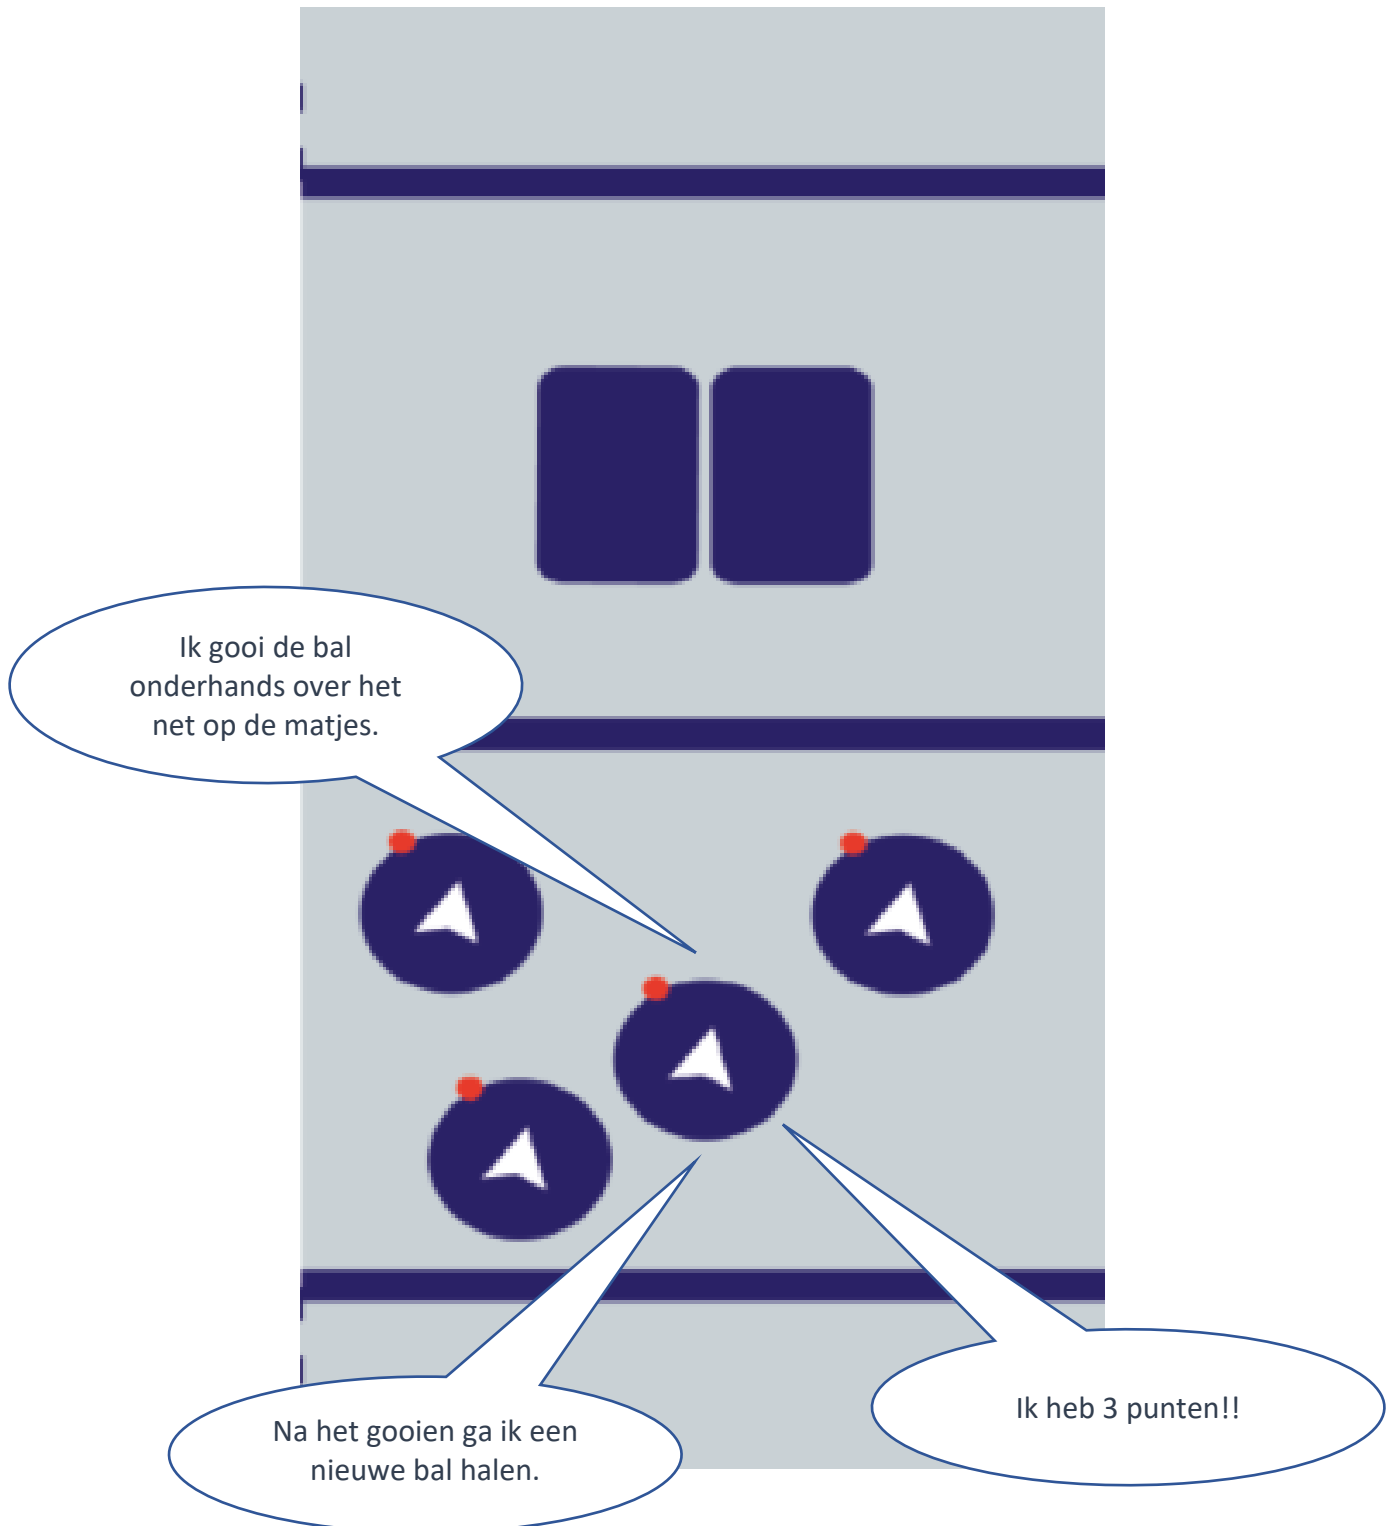

Taakkaart: Specifiek gedeelte Hoek 1

Taakkaart: Specifiek gedeelte Hoek 2

Taakkaart: Specifiek gedeelte Hoek 3

De **blauwe tekstballon** zijn de acties voor de **leerling** die start met de **bal**.
 De **groene tekstballon** zijn de acties voor de **leerling** die start zonder **bal**.
 De **oranje tekstballon** zijn de acties voor de **leerling** die start op de achterlijn.