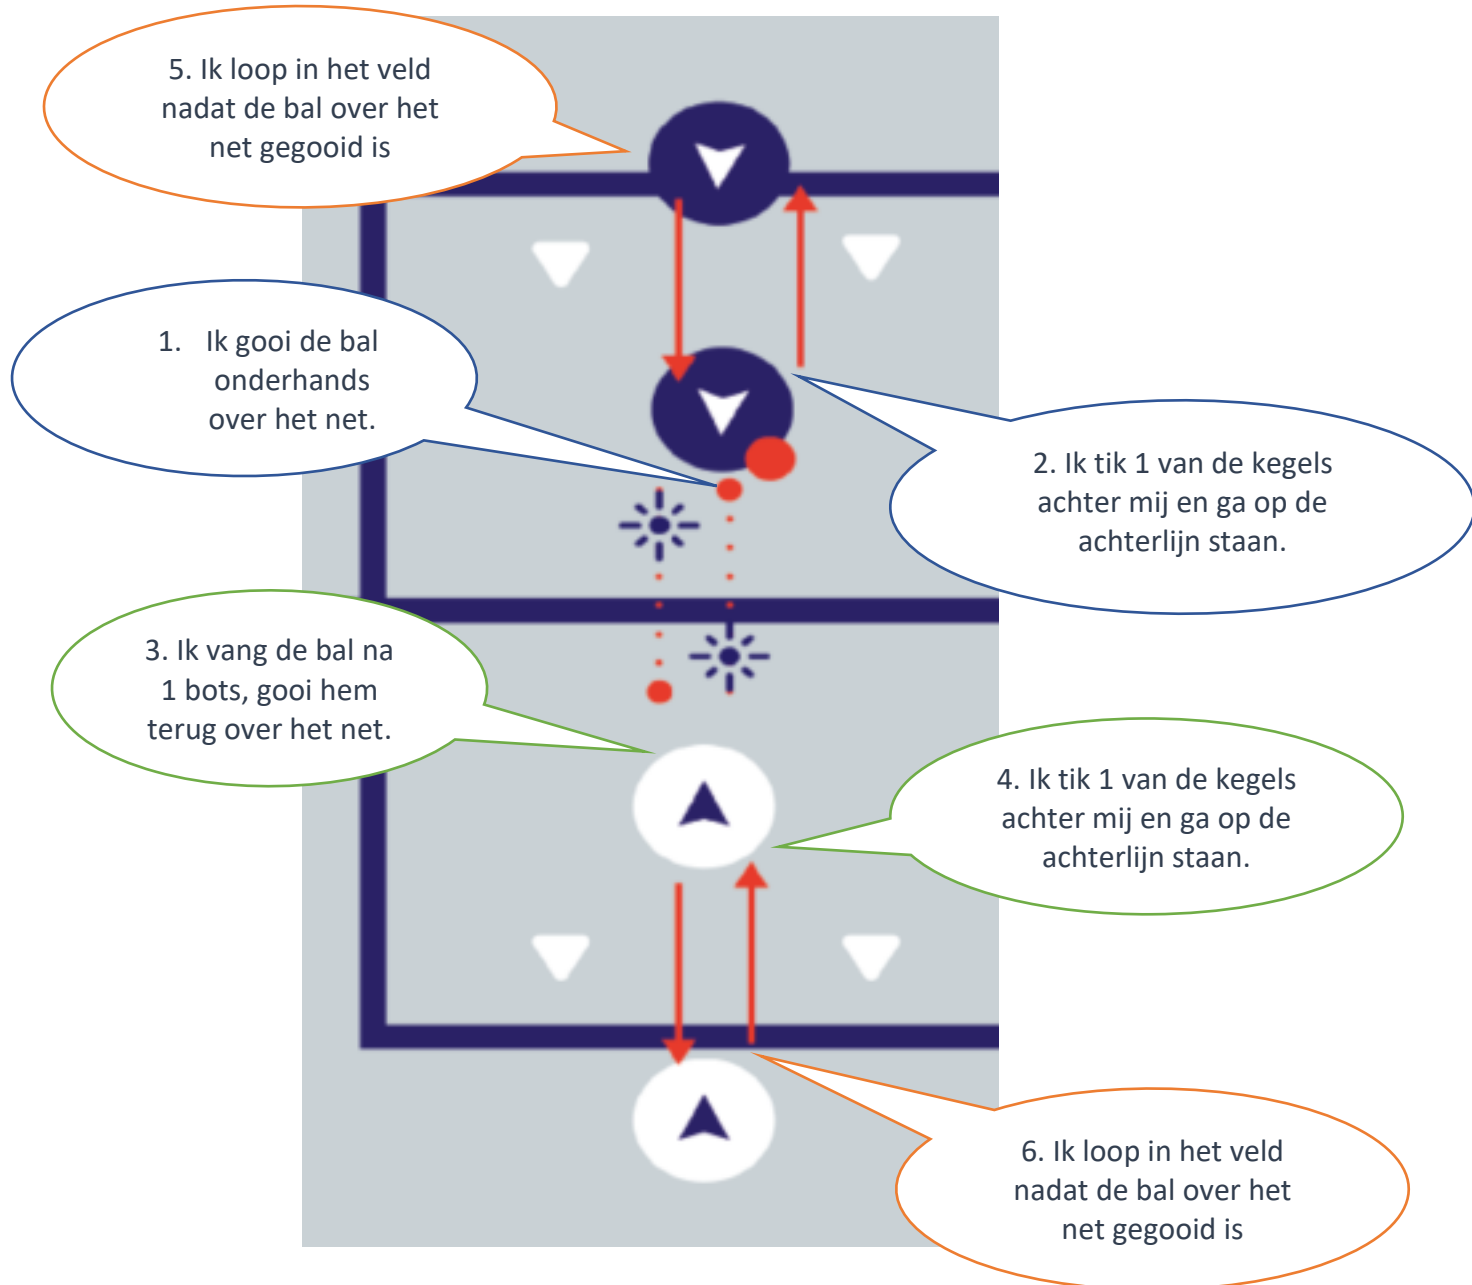

Taakkaart: Specifiek gedeelte Hoek 1

Taakkaart: Specifiek gedeelte Hoek 2

Taakkaart: Specifiek gedeelte Hoek 3

De **blauwe tekstballon** zijn de acties voor de **leerling** die start met de **bal**.
 De **groene tekstballon** zijn de acties voor de **leerling** die start zonder **bal**.
 De **oranje tekstballon** zijn de acties voor de **leerling** die start op de achterlijn.